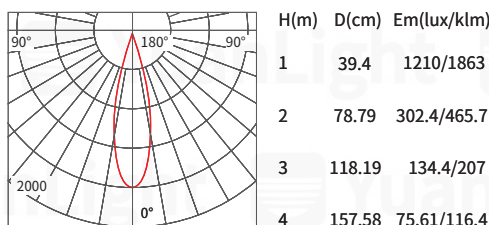

Beam Angle 24° 8W 3000K