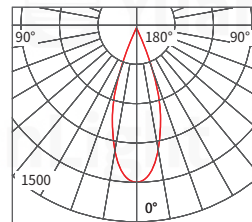

Beam Angle 38° 8W 3000K

H(m)	D(cm)	Em(lux/klm)
1	51.04	776.4/1175
2	102.08	194.1/293.9
3	153.13	86.27/130.6
4	204.17	48.53/73.4