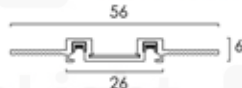

Beam Angle 38° 8W 3000K

H(m)	D(cm)	Em(lux/klm)
1	51.04	776.4/1175
2	102.08	194.1/293.9
3	153.13	86.27/130.6
4	204.17	48.53/73.4

配件 Accessories

MT26-A

MT26-B

MT26-C

MT26-D

MT26 電源