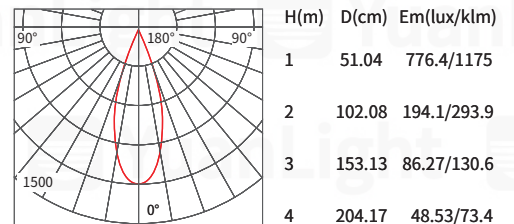

配光曲線 Light distribution curve

Beam Angle 15° 8W 3000K

Beam Angle 24° 8W 3000K

Beam Angle 38° 8W 3000K

75 深防眩盒燈

型號	YY-BoxC01	YY-BoxC02	YY-BoxC03
電壓	110V~240V 全電壓	110V~240V 全電壓	110V~240V 全電壓
搭配光源	MR16 模組光源	MR16 模組光源 *2	MR16 模組光源 *3
色溫	2700K/3000K/4000K 5000K	2700K/3000K/4000K 5000K	2700K/3000K/4000K 5000K
瓦數	8W/12W(可訂製調光)	8W/12W(可訂製調光)	8W/12W(可訂製調光)
演色性	CRI>97	CRI>97	CRI>97
發光角度	15°/24°/36°	15°/24°/36°	15°/24°/36°
尺寸	L74mm*W60mm*H60mm	L150mm*W60mm*H60mm	L225mm*W60mm*H60mm
嵌入孔	□ 75mm*75mm	□ 150mm*75mm	□ 225mm*75mm