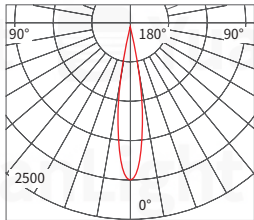

配光曲線 Light distribution curve

Beam Angle 15° 8W 3000K

H(m)	D(cm)	Em(lux/klm)
1	30.95	1269/2095
2	61.90	317.3/523.8
3	92.84	141/232.8
4	123.79	79.33/130.9

Beam Angle 24° 8W 3000K

H(m)	D(cm)	Em(lux/klm)
1	39.4	1210/1863
2	78.79	302.4/465.7
3	118.19	134.4/207
4	157.58	75.61/116.4

配光曲線 Light distribution curve

Beam Angle 15° 8W 3000K

Beam Angle 24° 8W 3000K

Beam Angle 38° 8W 3000K

防眩網

櫥櫃小嵌燈系列

防水圓形嵌燈

型號	YY-DNCR-2	YY-DNCR-3	YY-DNCR-4	YY-DNCR-5	YY-DNPOF
電壓	110V~240V 全電壓	110V~240V 全電壓	110V~240V 全電壓	110V~240V 全電壓	110V~240V 全電壓 IP65
搭配光源	COB inside	COB inside	COB inside	COB inside	COB inside
色溫	2700K/3000K/ 4000K/5000K	2700K/3000K/ 4000K/6000K	2700K/3000K/ 4000K/5000K	2700K/3000K/ 4000K/6000K	2700K/3000K/ 4000K/5000K
瓦數	7W(可訂製調光)	3W	3W	1W	8W/12W/25W(可訂製調光)
演色性	CRI>95	CRI>90	CRI>90	CRI>90	CRI>97
發光角度	10°/15°/24°/36°	5°/8°/10°/15° /24°/36°	5°/8°/10°/15° /24°/36°	15°/30°	15°/24°/36°/60°
尺寸	Ø56mm*H54mm 開孔 50mm	Ø38mm*H37mm 開孔 30mm	Ø50mm*H26mm 開孔 45mm	Ø52mm*H15mm 開孔 43mm	Ø68mm*H72mm 開孔 60mm Ø90mm*H86mm 開孔 75mm Ø109mm*H105mm 開孔 95mm