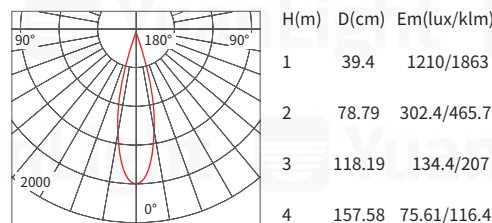

Beam Angle 24° 8W 3000K