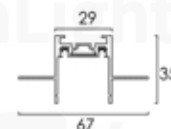

圓形射燈 (可調式)

三元射燈

磁吸軌道燈

磁吸軌道燈

型號 MT26-T44-2

電壓	DC 48V 搭配全電壓電源	DC 48V 搭配全電壓電源	DC 48V 搭配全電壓電源	DC 48V 搭配全電壓電源
色溫	3000K/4000K/5700K	3000K/4000K/5700K	3000K/4000K/6000K	3000K/4000K/5700K
瓦數	6W	6W	9W/18W	9W*2
演色性	CRI>90	CRI>90	CRI>90	CRI>90
發光角度	24°	150°	24°	24°
顏色	黑 / 白	黑 / 白	黑 / 白	黑 / 白
尺寸	W75*H75mm	L122*W26*H55mm	44*110mm(9W) 55*135mm(18W)	44*110mm

配光曲線 Light distribution curve

配件 Accessories