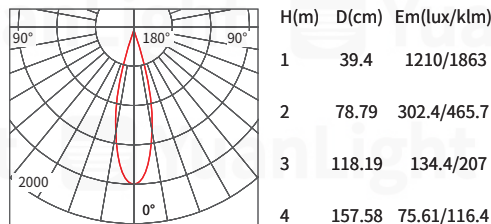

Beam Angle 24° 8W 3000K