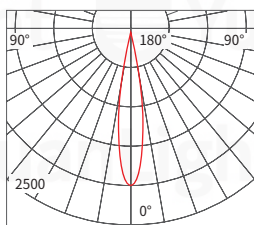

配光曲線 Light distribution curve

Beam Angle 15° 8W 3000K

H(m)	D(cm)	Em(lux/klm)
1	30.95	1269/2095
2	61.90	317.3/523.8
3	92.84	141/232.8
4	123.79	79.33/130.9

Beam Angle 24° 8W 3000K

H(m)	D(cm)	Em(lux/klm)
1	39.4	1210/1863
2	78.79	302.4/465.7
3	118.19	134.4/207
4	157.58	75.61/116.4