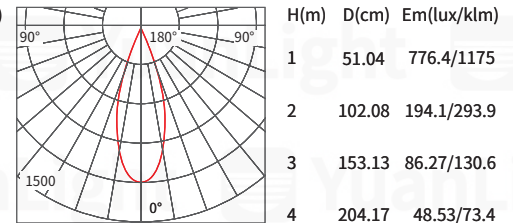

配光曲線 Light distribution curve

Beam Angle 15° 8W 3000K

H(m)	D(cm)	Em(lux/klm)
1	30.95	1269/2095
2	61.90	317.3/523.8
3	92.84	141/232.8
4	123.79	79.33/130.9

Beam Angle 24° 8W 3000K

H(m)	D(cm)	Em(lux/klm)
1	39.4	1210/1863
2	78.79	302.4/465.7
3	118.19	134.4/207
4	157.58	75.61/116.4

配光曲線 Light distribution curve

Beam Angle 15° 8W 3000K

Beam Angle 24° 8W 3000K

Beam Angle 38° 8W 3000K

反光罩 Reflector

球軸超薄投射燈系列

YY-DN180

超薄投射燈系列