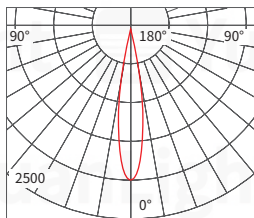

配光曲線 Light distribution curve

Beam Angle 15° 8W 3000K

H(m)	D(cm)	Em(lux/klm)
1	30.95	1269/2095
2	61.90	317.3/523.8
3	92.84	141/232.8
4	123.79	79.33/130.9

Beam Angle 24° 8W 3000K

H(m)	D(cm)	Em(lux/klm)
1	39.4	1210/1863
2	78.79	302.4/465.7
3	118.19	134.4/207
4	157.58	75.61/116.4