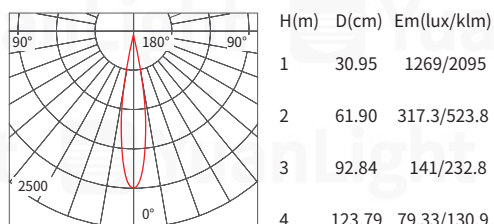

配光曲線 Light distribution curve

Beam Angle 15° 8W 3000K