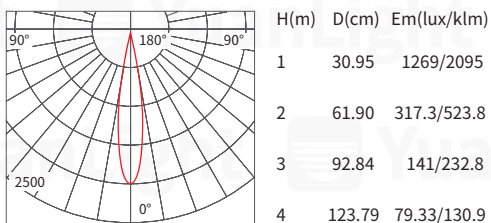

配光曲線 Light distribution curve

Beam Angle 15° 8W 3000K