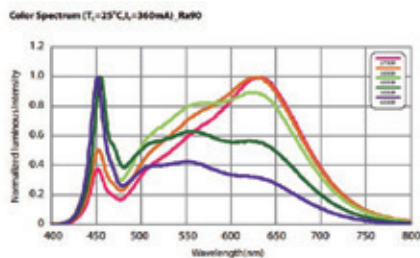

光源技術 tech

燈光真實還原度 - 極高演色性 CRI 值

CRI 是由 R1-R15 各代表色加總後之平均所呈現的指數，滿分 100 分（即標準光源），圓照明的光源 CRI 值都高達 97 分以上，讓室內燈光有如自然陽光般的真實明亮。

光源技術 tech

還原紅潤的超高 R9 值

R9 值即為晶片的紅粉參數（飽和紅色），R9 值越高越能體現出膚色的紅潤，滿分亦是 100，然而普遍照明產品的 R9>0，有些甚至是負值，圓照明光源的晶片都擁有高於 90 分的 R9 參數。還原真實、絕佳氣色的人像色彩。

光源技術 tech

色容差 - 燈光精準無視覺色差

透過光色電檢測系統軟體計算的 x,y 值與標準光源 x,y 值之間的差別，數值越小準確度越高，光的顏色越純正，人眼能分辨 5~7Step 的光色差異，而圓照明的光源色差皆小於 3Step，意指同一批系列的產品幾乎沒有色差存在。

LED 光譜圖

CIE 圖

光源技術 tech

選色分 Bin- 高品質光選一致性

封裝產品後會進行「光選」的過程，經過分類的光源會按照不同電壓、電流、光通量輸出，被分成多個檔位，而「Bin 的光選過程」，透過光色電測試，同一色溫範圍被分成多個區域，我們的產品皆選用同一檔位、同一色溫段分區的產品，因此光源的性質顏色保持高度的一致性，降低同一空間光源的色差問題。