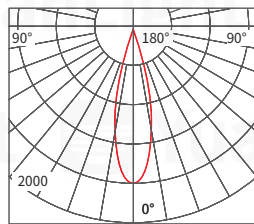

配光曲線 Light distribution curve

Beam Angle 15° 8W 3000K

H(m)	D(cm)	Em(lux/klm)
1	30.95	1269/2095
2	61.90	317.3/523.8
3	92.84	141/232.8
4	123.79	79.33/130.9

Beam Angle 24° 8W 3000K

H(m)	D(cm)	Em(lux/klm)
1	39.4	1210/1863
2	78.79	302.4/465.7
3	118.19	134.4/207
4	157.58	75.61/116.4

CE	RoHS	UGR <19	Eye Protection	Beam Spread	IP20	30°	355°	15°	24°	38°	2700K	3000K	4000K
----	------	---------	----------------	-------------	------	-----	------	-----	-----	-----	-------	-------	-------