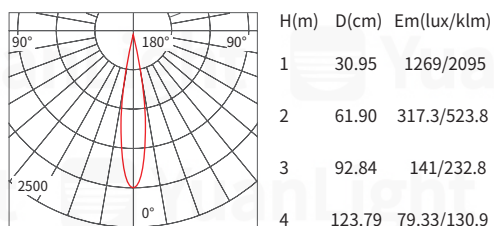

配光曲線 Light distribution curve

Beam Angle 15° 8W 3000K