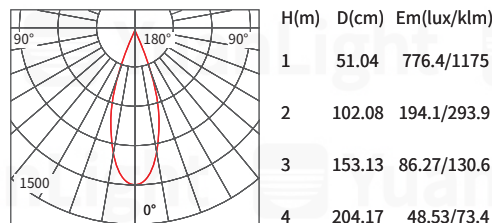

配光曲線 Light distribution curve

Beam Angle 15° 8W 3000K

Beam Angle 24° 8W 3000K

Beam Angle 38° 8W 3000K

防眩網

櫥櫃小嵌燈系列

防水圓形嵌燈

型號	YY-DNCR-2	YY-DNCR-3	YY-DNCR-4	YY-DNCR-5	YY-DNPOF
電壓	110V~240V 全電壓	110V~240V 全電壓	110V~240V 全電壓	110V~240V 全電壓	110V~240V 全電壓 IP65
搭配光源	COB inside	COB inside	COB inside	COB inside	COB inside
色溫	2700K/3000K/ 4000K/5000K	2700K/3000K/ 4000K/6000K	2700K/3000K/ 4000K/5000K	2700K/3000K/ 4000K/6000K	2700K/3000K/ 4000K/5000K
瓦數	7W(可訂製調光)	3W	3W	1W	8W/12W/25W(可訂製調光)
演色性	CRI>95	CRI>90	CRI>90	CRI>90	CRI>97
發光角度	10°/15°/24°/36°	5°/8°/10°/15° /24°/36°	5°/8°/10°/15° /24°/36°	15°/30°	15°/24°/36°/60°
尺寸	Ø56mm*H54mm 開孔 50mm	Ø38mm*H37mm 開孔 30mm	Ø50mm*H26mm 開孔 45mm	Ø52mm*H15mm 開孔 43mm	Ø68mm*H72mm 開孔 60mm Ø90mm*H86mm 開孔 75mm Ø109mm*H105mm 開孔 95mm

配光曲線 Light distribution curve

Beam Angle 15° 8W 3000K

H(m)	D(cm)	Em(lux/klm)
1	30.95	1269/2095
2	61.90	317.3/523.8
3	92.84	141/232.8
4	123.79	79.33/130.9

Beam Angle 24° 8W 3000K

H(m)	D(cm)	Em(lux/klm)
1	39.4	1210/1863
2	78.79	302.4/465.7
3	118.19	134.4/207
4	157.58	75.61/116.4