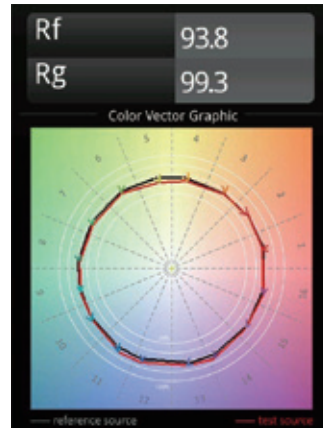

光源技術 tech

燈光真實還原度 - 極高演色性 CRI 值

CRI 是由 R1-R15 各代表色加總後之平均所呈現的指數，滿分 100 分（即標準光源），圓照明的光源 CRI 值都高達 97 分以上，讓室內燈光有如自然陽光般的真實明亮。

光源技術 tech

還原紅潤的超高 R9 值

R9 值即為晶片的紅粉參數（飽和紅色），R9 值越高越能體現出膚色的紅潤，滿分亦是 100，然而普遍照明產品的 R9>0，有些甚至是負值，圓照明光源的晶片都擁有高於 90 分的 R9 參數。還原真實、絕佳氣色的人像色彩。