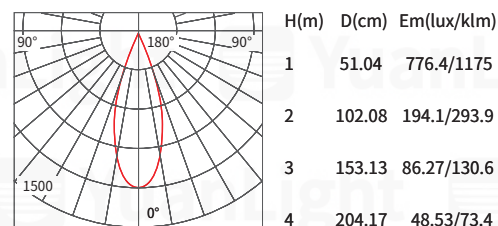

配光曲線 Light distribution curve

Beam Angle 15° 8W 3000K

H(m)	D(cm)	Em(lux/klm)
1	30.95	1269/2095
2	61.90	317.3/523.8
3	92.84	141/232.8
4	123.79	79.33/130.9

Beam Angle 24° 8W 3000K

H(m)	D(cm)	Em(lux/klm)
1	39.4	1210/1863
2	78.79	302.4/465.7
3	118.19	134.4/207
4	157.58	75.61/116.4

配光曲線 Light distribution curve

Beam Angle 15° 8W 3000K

Beam Angle 24° 8W 3000K

Beam Angle 38° 8W 3000K

防眩網

9075 嵌燈

半軸嵌燈系列

極細邊框系列