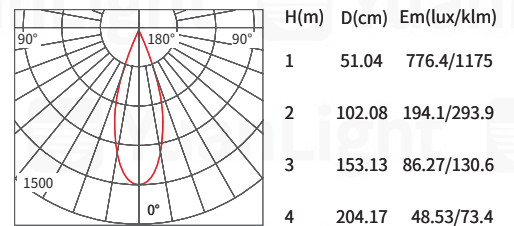

配光曲線 Light distribution curve

Beam Angle 15° 8W 3000K

Beam Angle 24° 8W 3000K

Beam Angle 38° 8W 3000K

180° 可調角°

全方位無死角

09

燈條 LED Strip