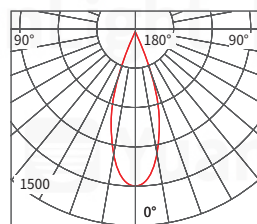

Beam Angle 38° 8W 3000K

H(m)	D(cm)	Em(lux/klm)
1	51.04	776.4/1175
2	102.08	194.1/293.9
3	153.13	86.27/130.6
4	204.17	48.53/73.4