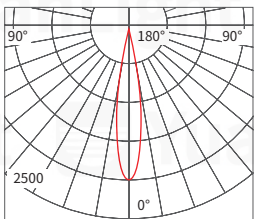

配光曲線 Light distribution curve

Beam Angle 15° 8W 3000K

Beam Angle 24° 8W 3000K

Beam Angle 38° 8W 3000K

AR111 模組光源系列

型號	YY-AR11160	YY-AR11148
電壓	110V~240V 全電壓	110V~240V 全電壓
搭配光源	AR111 模組光源	AR111 模組光源
色溫	2700K/3000K/4000K 5000K	2700K/3000K/4000K 5000K
瓦數	18W(可訂製調光)	12W(可訂製調光)
演色性	CRI>97	CRI>97
發光角度	15° /24° /36° /60°	15° /24° /36°
尺寸	Ø111mm*H60mm	Ø111mm*H48mm

配光曲線 Light distribution curve

Beam Angle 15° 8W 3000K

H(m)	D(cm)	Em(lux/klm)
1	30.95	1269/2095
2	61.90	317.3/523.8
3	92.84	141/232.8
4	123.79	79.33/130.9

Beam Angle 24° 8W 3000K

H(m)	D(cm)	Em(lux/klm)
1	39.4	1210/1863
2	78.79	302.4/465.7
3	118.19	134.4/207
4	157.58	75.61/116.4