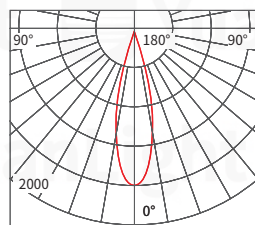

配光曲線 Light distribution curve

Beam Angle 15° 8W 3000K

H(m)	D(cm)	Em(lux/klm)
1	30.95	1269/2095
2	61.90	317.3/523.8
3	92.84	141/232.8
4	123.79	79.33/130.9

Beam Angle 24° 8W 3000K

H(m)	D(cm)	Em(lux/klm)
1	39.4	1210/1863
2	78.79	302.4/465.7
3	118.19	134.4/207
4	157.58	75.61/116.4