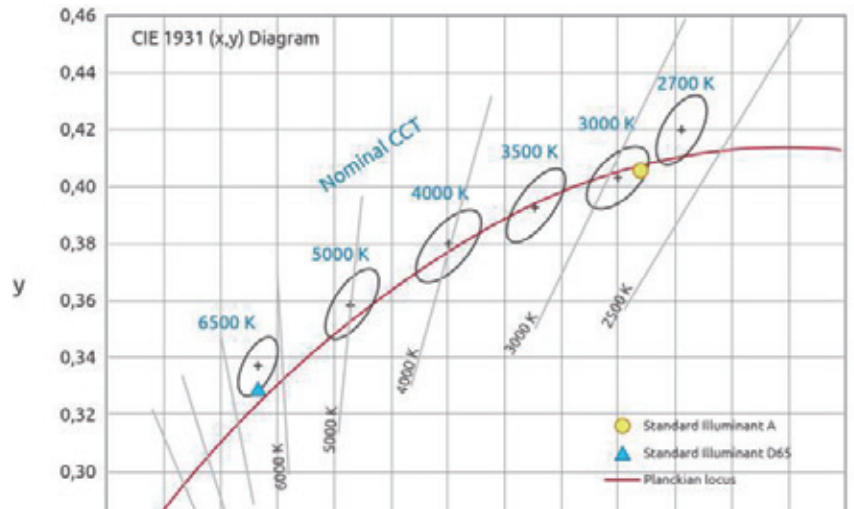

光源技術 tech

色容差 - 燈光精準無視覺色差

透過光色電檢測系統軟體計算的 x,y 值與標準光源 x,y 值之間的差別，數值越小準確度越高，光的顏色越純正，人眼能分辨 5~7Step 的光色差異，而圓照明的光源色差皆小於 3Step，意指同一批系列的產品幾乎沒有色差存在。

LED 光譜圖

CIE 圖

光源技術 tech

選色分 Bin- 高品質光選一致性

封裝產品後會進行「光選」的過程，經過分類的光源會按照不同電壓、電流、光通量輸出，被分成多個檔位，而「Bin 的光選過程」，透過光色電測試，同一色溫範圍被分成多個區域，我們的產品皆選用同一檔位、同一色溫段分區的產品，因此光源的性質顏色保持高度的一致性，降低同一空間光源的色差問題。