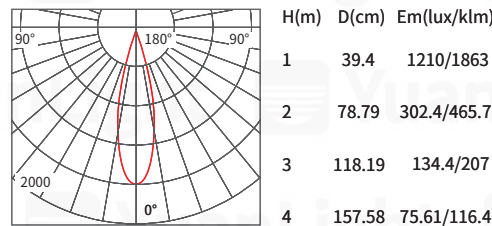

型號	HS-CX15-D300
電壓	DC 48V 搭配全電壓電源
色溫	3000K/4000K/6000K
瓦數	12W
演色性	CRI>95
發光角度	24°
尺寸	30mm*300mm

配光曲線 Light distribution curve

Beam Angle 15° 8W 3000K

Beam Angle 24° 8W 3000K

Beam Angle 38° 8W 3000K

配件 Accessories