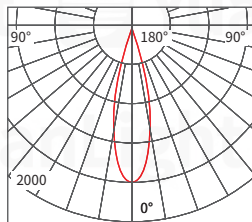

配光曲線 Light distribution curve

Beam Angle 15° 8W 3000K

H(m)	D(cm)	Em(lux/klm)
1	30.95	1269/2095
2	61.90	317.3/523.8
3	92.84	141/232.8
4	123.79	79.33/130.9

Beam Angle 24° 8W 3000K

H(m)	D(cm)	Em(lux/klm)
1	39.4	1210/1863
2	78.79	302.4/465.7
3	118.19	134.4/207
4	157.58	75.61/116.4

配光曲線 Light distribution curve

Beam Angle 15° 8W 3000K

Beam Angle 24° 8W 3000K

Beam Angle 38° 8W 3000K

反光罩 Reflector

球軸超薄投射燈系列

YY-DN180

超薄投射燈系列