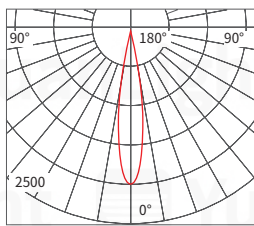

配光曲線 Light distribution curve

Beam Angle 15° 8W 3000K

H(m)	D(cm)	Em(lux/klm)
1	30.95	1269/2095
2	61.90	317.3/523.8
3	92.84	141/232.8
4	123.79	79.33/130.9

Beam Angle 24° 8W 3000K

H(m)	D(cm)	Em(lux/klm)
1	39.4	1210/1863
2	78.79	302.4/465.7
3	118.19	134.4/207
4	157.58	75.61/116.4