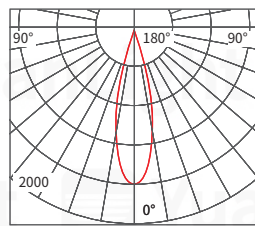

配光曲線 Light distribution curve

Beam Angle 15° 8W 3000K

H(m)	D(cm)	Em(lux/klm)
1	30.95	1269/2095
2	61.90	317.3/523.8
3	92.84	141/232.8
4	123.79	79.33/130.9

Beam Angle 24° 8W 3000K

H(m)	D(cm)	Em(lux/klm)
1	39.4	1210/1863
2	78.79	302.4/465.7
3	118.19	134.4/207
4	157.58	75.61/116.4