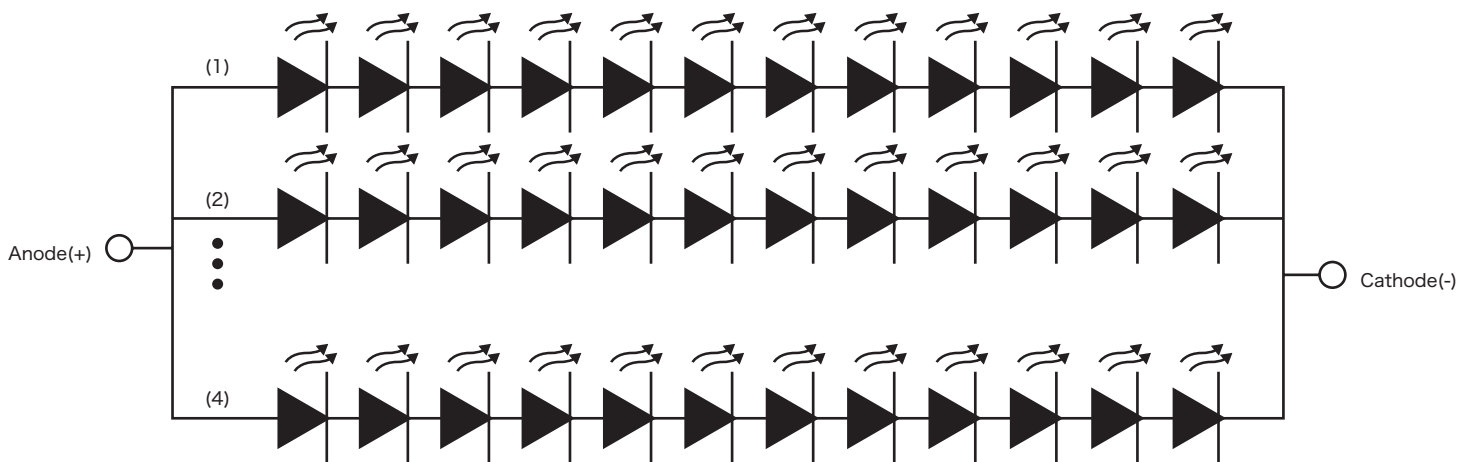

光源技術 tech

色容差 - 燈光精準無視覺色差

透過光色電檢測系統軟體計算的 x,y 值與標準光源 x,y 值之間的差別，數值越小準確度越高，光的顏色越純正，人眼能分辨 5~7Step 的光色差異，而圓照明的光源色差皆小於 3Step，意指同一批系列的產品幾乎沒有色差存在。

LED 光譜圖

CIE 圖

光源技術 tech

選色分 Bin- 高品質光選一致性

封裝產品後會進行「光選」的過程，經過分類的光源會按照不同電壓、電流、光通量輸出，被分成多個檔位，而「Bin 的光選過程」，透過光色電測試，同一色溫範圍被分成多個區域，我們的產品皆選用同一檔位、同一色溫段分區的產品，因此光源的性質顏色保持高度的一致性，降低同一空間光源的色差問題。

SDCM 麥克亞當橢圓

光源技術 tech

COB 封裝

堅持使用台灣製造與國際大廠的優質燈珠，無論是基板的厚度、材質、LED 封裝的技術、排列、導線的純度都擁有非常好的品質。

燈珠封裝排列示意圖

01

光源 LED Source

我們的光源，無論是基板的厚度、材質、LED 封裝的技術、排列、導線的純度都非常優異。我們成功提高了燈光的真實還原度，以接近太陽光的高 CRI 值、R9 值，呈現無可取代的優質燈光，在品質管理上，光源的性質與燈光色澤都保持高度一致性，達成同一空間燈光規劃的完整均衡協調。也期盼持續的改良提升，以卓越的 LED 光源技術，追求室內照明與燈光的最佳呈現。