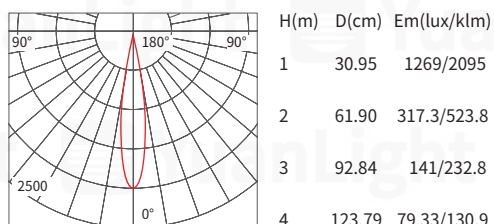

配光曲線 Light distribution curve

Beam Angle 15° 8W 3000K