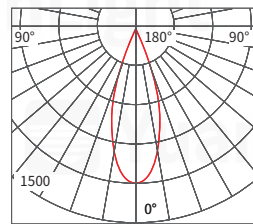

Beam Angle 38° 8W 3000K

H(m)	D(cm)	Em(lux/klm)
1	51.04	776.4/1175
2	102.08	194.1/293.9
3	153.13	86.27/130.6
4	204.17	48.53/73.4

防眩網