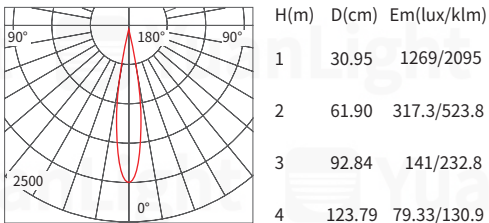

配光曲線 Light distribution curve

Beam Angle 15° 8W 3000K

H(m)	D(cm)	Em(lux/klm)
1	30.95	1269/2095
2	61.90	317.3/523.8
3	92.84	141/232.8
4	123.79	79.33/130.9

Beam Angle 24° 8W 3000K

H(m)	D(cm)	Em(lux/klm)
1	39.4	1210/1863
2	78.79	302.4/465.7
3	118.19	134.4/207
4	157.58	75.61/116.4

配光曲線 Light distribution curve

Beam Angle 15° 8W 3000K

Beam Angle 24° 8W 3000K

Beam Angle 38° 8W 3000K

反光罩 Reflector

球軸超薄投射燈系列

YY-DN180

超薄投射燈系列