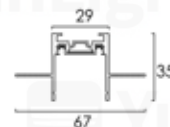

Beam Angle 38° 8W 3000K

H(m)	D(cm)	Em(lux/klm)
1	51.04	776.4/1175
2	102.08	194.1/293.9
3	153.13	86.27/130.6
4	204.17	48.53/73.4

配件 Accessories

MT26-A

MT26-B

MT26-C

MT26-D

MT26 電源