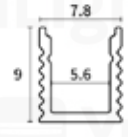

線型鋁擠

YY-LP0809

亮度示意

3W/m

6W/m

10W/m

12W/m