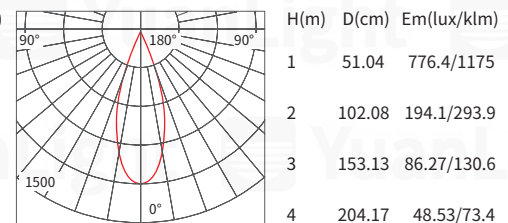

Beam Angle 38° 8W 3000K