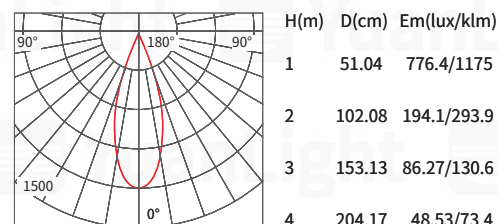

配光曲線 Light distribution curve

Beam Angle 15° 8W 3000K

H(m)	D(cm)	Em(lux/klm)
1	30.95	1269/2095
2	61.90	317.3/523.8
3	92.84	141/232.8
4	123.79	79.33/130.9

Beam Angle 24° 8W 3000K

H(m)	D(cm)	Em(lux/klm)
1	39.4	1210/1863
2	78.79	302.4/465.7
3	118.19	134.4/207
4	157.58	75.61/116.4

配光曲線 Light distribution curve

Beam Angle 15° 8W 3000K

Beam Angle 24° 8W 3000K

Beam Angle 38° 8W 3000K

04—— 軌道燈 Track Light

YuanLight 的軌道燈以高規格的光源驅動為基礎，搭配極簡的燈型外觀，合適於商用空間、藝廊、展場等各種場合。軌道燈的安裝方法也著重於方便及美觀，亦可訂製各線式軌道座，符合多國規格。