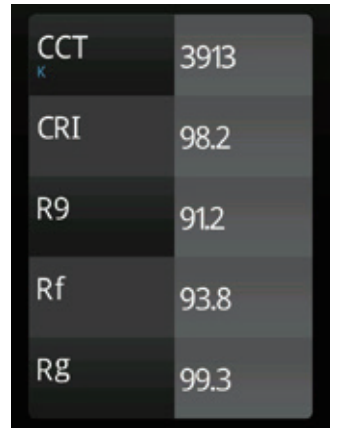

光源技術 tech

燈光真實還原度 - 極高演色性 CRI 值

CRI 是由 R1-R15 各代表色加總後之平均所呈現的指數，滿分 100 分（即標準光源），圓照明的光源 CRI 值都高達 97 分以上，讓室內燈光有如自然陽光般的真實明亮。

光源技術 tech

還原紅潤的超高 R9 值

R9 值即為晶片的紅粉參數（飽和紅色），R9 值越高越能體現出膚色的紅潤，滿分亦是 100，然而普遍照明產品的 R9>0，有些甚至是負值，圓照明光源的晶片都擁有高於 90 分的 R9 參數。還原真實、絕佳氣色的人像色彩。