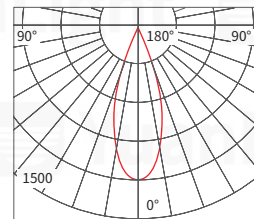

Beam Angle 38° 8W 3000K

H(m)	D(cm)	Em(lux/klm)
1	51.04	776.4/1175
2	102.08	194.1/293.9
3	153.13	86.27/130.6
4	204.17	48.53/73.4