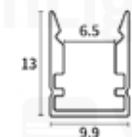

線型鋁擠

YY-LP1515TR

YY-LP0809

YY-LP0809B

YY-LP1010

YY-LP1013

YY-LP1117(三面發光)

YY-LP1509