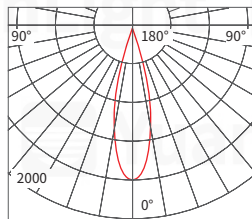

配光曲線 Light distribution curve

Beam Angle 15° 8W 3000K

Beam Angle 24° 8W 3000K

Beam Angle 38° 8W 3000K

AR111 模組光源系列

型號	YY-AR11160	YY-AR11148
電壓	110V~240V 全電壓	110V~240V 全電壓
搭配光源	AR111 模組光源	AR111 模組光源
色溫	2700K/3000K/4000K 5000K	2700K/3000K/4000K 5000K
瓦數	18W(可訂製調光)	12W(可訂製調光)
演色性	CRI>97	CRI>97
發光角度	15° /24° /36° /60°	15° /24° /36°
尺寸	Ø111mm*H60mm	Ø111mm*H48mm

配光曲線 Light distribution curve

Beam Angle 15° 8W 3000K

H(m)	D(cm)	Em(lux/klm)
1	30.95	1269/2095
2	61.90	317.3/523.8
3	92.84	141/232.8
4	123.79	79.33/130.9

Beam Angle 24° 8W 3000K

H(m)	D(cm)	Em(lux/klm)
1	39.4	1210/1863
2	78.79	302.4/465.7
3	118.19	134.4/207
4	157.58	75.61/116.4