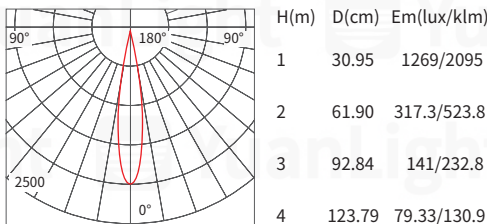

配光曲線 Light distribution curve

Beam Angle 15° 8W 3000K