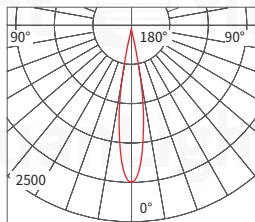

配光曲線 Light distribution curve

Beam Angle 15° 8W 3000K

H(m)	D(cm)	Em(lux/klm)
1	30.95	1269/2095
2	61.90	317.3/523.8
3	92.84	141/232.8
4	123.79	79.33/130.9

Beam Angle 24° 8W 3000K

H(m)	D(cm)	Em(lux/klm)
1	39.4	1210/1863
2	78.79	302.4/465.7
3	118.19	134.4/207
4	157.58	75.61/116.4

配光曲線 Light distribution curve

Beam Angle 15° 8W 3000K

Beam Angle 24° 8W 3000K

Beam Angle 38° 8W 3000K

反光罩 Reflector

球軸超薄投射燈系列

YY-DN180

超薄投射燈系列