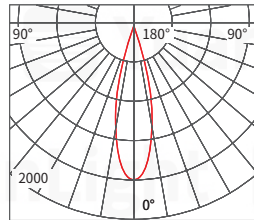

配光曲線 Light distribution curve

Beam Angle 15° 8W 3000K

H(m)	D(cm)	Em(lux/klm)
1	30.95	1269/2095
2	61.90	317.3/523.8
3	92.84	141/232.8
4	123.79	79.33/130.9

Beam Angle 24° 8W 3000K

H(m)	D(cm)	Em(lux/klm)
1	39.4	1210/1863
2	78.79	302.4/465.7
3	118.19	134.4/207
4	157.58	75.61/116.4

配光曲線 Light distribution curve

Beam Angle 15° 8W 3000K

Beam Angle 24° 8W 3000K

Beam Angle 38° 8W 3000K

防眩網

櫥櫃小嵌燈系列

防水圓形嵌燈

型號	YY-DNCR-2	YY-DNCR-3	YY-DNCR-4	YY-DNCR-5	YY-DNPOF
電壓	110V~240V 全電壓	110V~240V 全電壓	110V~240V 全電壓	110V~240V 全電壓	110V~240V 全電壓 IP65
搭配光源	COB inside	COB inside	COB inside	COB inside	COB inside
色溫	2700K/3000K/ 4000K/5000K	2700K/3000K/ 4000K/6000K	2700K/3000K/ 4000K/5000K	2700K/3000K/ 4000K/6000K	2700K/3000K/ 4000K/5000K
瓦數	7W(可訂製調光)	3W	3W	1W	8W/12W/25W(可訂製調光)
演色性	CRI>95	CRI>90	CRI>90	CRI>90	CRI>97
發光角度	10°/15°/24°/36°	5°/8°/10°/15° /24°/36°	5°/8°/10°/15° /24°/36°	15°/30°	15°/24°/36°/60°
尺寸	Ø56mm*H54mm 開孔 50mm	Ø38mm*H37mm 開孔 30mm	Ø50mm*H26mm 開孔 45mm	Ø52mm*H15mm 開孔 43mm	Ø68mm*H72mm 開孔 60mm Ø90mm*H86mm 開孔 75mm Ø109mm*H105mm 開孔 95mm