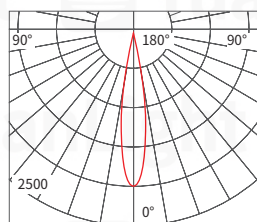

配光曲線 Light distribution curve

Beam Angle 15° 8W 3000K