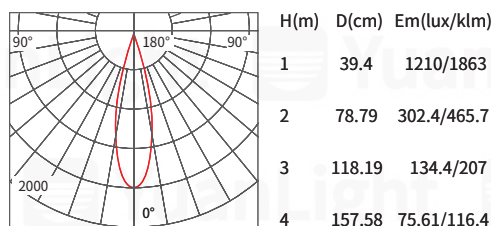

Beam Angle 24° 8W 3000K