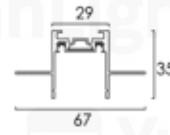

磁吸軌道燈

磁吸軌道燈

軌道式 - 柔光燈

軌道式 - 泛光燈

型號 **MT26-U45/U55**

型號 **MT26-035/045/055**

型號 **MT26-Z90**

型號 **MT26-B90**

電壓 DC 48V 搭配全電壓電源

電壓 DC 48V 搭配全電壓電源

電壓 DC 48V 搭配全電壓電源

電壓 DC 48V 搭配全電壓電源

色溫 3000K/4000K/5700K

色溫 3000K/4000K/5700K

色溫 3000K/4000K/5700K

色溫 3000K/4000K/5700K

瓦數 12W/18W

瓦數 6W/10W/18W

瓦數 9W

瓦數 9W

演色性 CRI>90

演色性 CRI>90

演色性 CRI>90

演色性 CRI>90

發光角度 24°

發光角度 24°

發光角度 150°

發光角度 150°

顏色 黑

顏色 黑 / 白

顏色 黑 / 白

顏色 黑

尺寸 45*110mm(12W)
55*130mm(18W)

尺寸 35*80mm(6W)
45*100mm(10W)
55*125mm(18W)

尺寸 95*40mm

尺寸 95*30mm

配光曲線 Light distribution curve

H(m)	D(cm)	Em(lux/klm)
1	30.95	1269/2095
2	61.90	317.3/523.8
3	92.84	141/232.8
4	123.79	79.33/130.9

H(m)	D(cm)	Em(lux/klm)
1	39.4	1210/1863
2	78.79	302.4/465.7
3	118.19	134.4/207
4	157.58	75.61/116.4

H(m)	D(cm)	Em(lux/klm)
1	51.04	776.4/1175
2	102.08	194.1/293.9
3	153.13	86.27/130.6
4	204.17	48.53/73.4

配件 Accessories