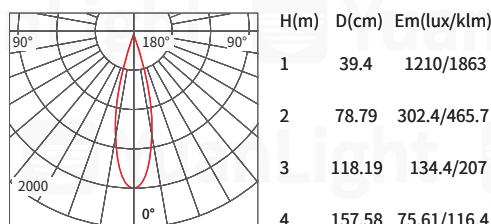

Beam Angle 24° 8W 3000K