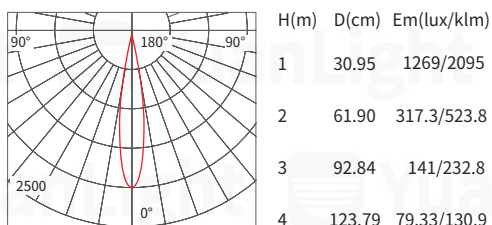

配光曲線 Light distribution curve

Beam Angle 15° 8W 3000K