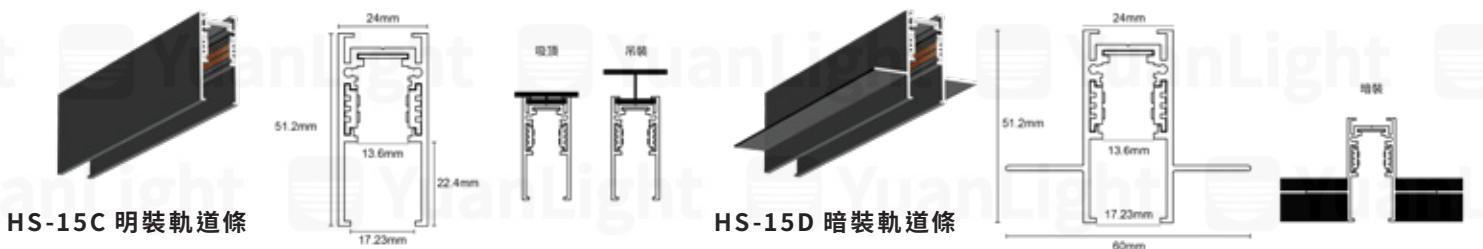

型號	HS-CX15-D300
電壓	DC 48V 搭配全電壓電源
色溫	3000K/4000K/6000K
瓦數	12W
演色性	CRI>95
發光角度	24°
尺寸	30mm*300mm

配光曲線 Light distribution curve

Beam Angle 15° 8W 3000K

Beam Angle 24° 8W 3000K

Beam Angle 38° 8W 3000K

配件 Accessories