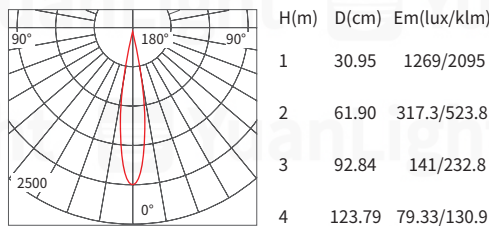

配光曲線 Light distribution curve

Beam Angle 15° 8W 3000K

Beam Angle 24° 8W 3000K

Beam Angle 38° 8W 3000K

180° 可調角°

全方位無死角

09

燈條 LED Strip