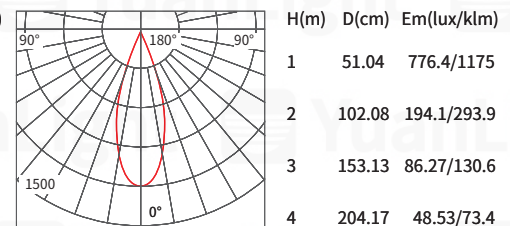

配光曲線 Light distribution curve

Beam Angle 15° 8W 3000K

Beam Angle 24° 8W 3000K

Beam Angle 38° 8W 3000K

配件 Accessories

MT26-A

MT26-B

MT26-C