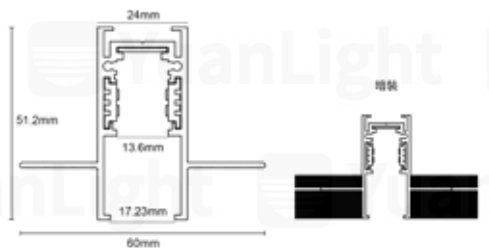

配光曲線 Light distribution curve

Beam Angle 15° 8W 3000K

Beam Angle 24° 8W 3000K

Beam Angle 38° 8W 3000K

配件 Accessories

HS-15C 明裝軌道條

HS-15D 暗裝軌道條

磁吸折疊式格柵投射燈