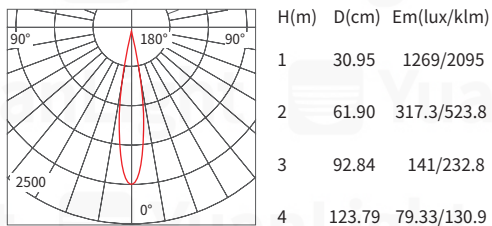

配光曲線 Light distribution curve

Beam Angle 15° 8W 3000K