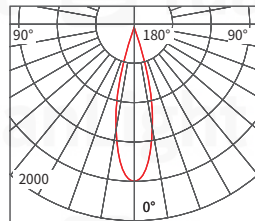

配光曲線 Light distribution curve

Beam Angle 15° 8W 3000K

H(m)	D(cm)	Em(lux/klm)
1	30.95	1269/2095
2	61.90	317.3/523.8
3	92.84	141/232.8
4	123.79	79.33/130.9

Beam Angle 24° 8W 3000K

H(m)	D(cm)	Em(lux/klm)
1	39.4	1210/1863
2	78.79	302.4/465.7
3	118.19	134.4/207
4	157.58	75.61/116.4