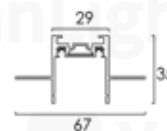

Beam Angle 38° 8W 3000K

H(m)	D(cm)	Em(lux/klm)
1	51.04	776.4/1175
2	102.08	194.1/293.9
3	153.13	86.27/130.6
4	204.17	48.53/73.4

配件 Accessories

MT26-A

MT26-B

MT26-C

MT26-D

圓形射燈 (可調式)