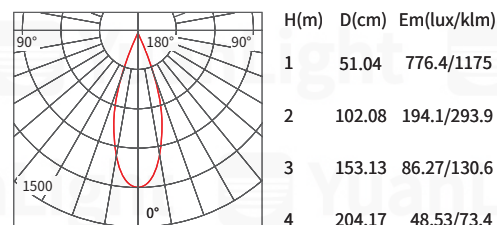

Beam Angle 38° 8W 3000K