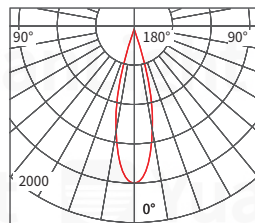

配光曲線 Light distribution curve

Beam Angle 15° 8W 3000K

H(m)	D(cm)	Em(lux/klm)
1	30.95	1269/2095
2	61.90	317.3/523.8
3	92.84	141/232.8
4	123.79	79.33/130.9

Beam Angle 24° 8W 3000K

H(m)	D(cm)	Em(lux/klm)
1	39.4	1210/1863
2	78.79	302.4/465.7
3	118.19	134.4/207
4	157.58	75.61/116.4