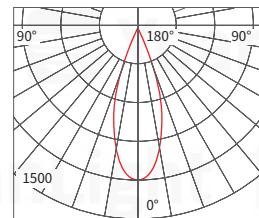

H(m)	D(cm)	Em(lux/klm)
1	39.4	1210/1863
2	78.79	302.4/465.7
3	118.19	134.4/207
4	157.58	75.61/116.4

Beam Angle 38° 8W 3000K