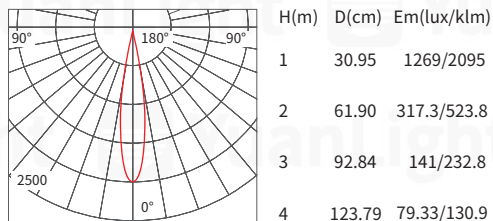

配光曲線 Light distribution curve

Beam Angle 15° 8W 3000K