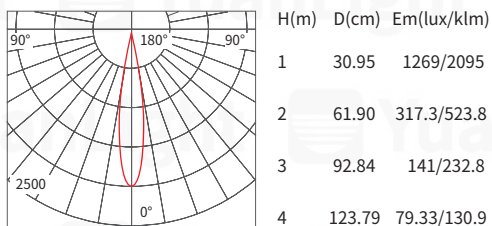

配光曲線 Light distribution curve

Beam Angle 15° 8W 3000K