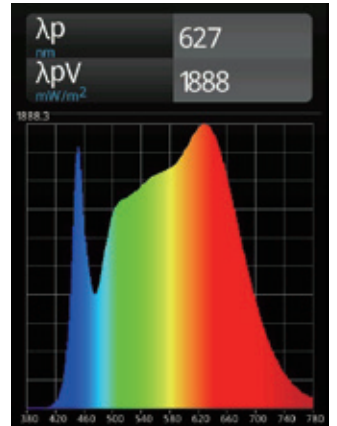

光源技術 tech

燈光真實還原度 - 極高演色性 CRI 值

CRI 是由 R1-R15 各代表色加總後之平均所呈現的指數，滿分 100 分（即標準光源），圓照明的光源 CRI 值都高達 97 分以上，讓室內燈光有如自然陽光般的真實明亮。

光源技術 tech

還原紅潤的超高 R9 值

R9 值即為晶片的紅粉參數（飽和紅色），R9 值越高越能體現出膚色的紅潤，滿分亦是 100，然而普遍照明產品的 R9>0，有些甚至是負值，圓照明光源的晶片都擁有高於 90 分的 R9 參數。還原真實、絕佳氣色的人像色彩。

光源技術 tech

色容差 - 燈光精準無視覺色差

透過光色電檢測系統軟體計算的 x,y 值與標準光源 x,y 值之間的差別，數值越小準確度越高，光的顏色越純正，人眼能分辨 5~7Step 的光色差異，而圓照明的光源色差皆小於 3Step，意指同一批系列的產品幾乎沒有色差存在。

LED 光譜圖

CIE 圖

光源技術 tech

選色分 Bin- 高品質光選一致性

封裝產品後會進行「光選」的過程，經過分類的光源會按照不同電壓、電流、光通量輸出，被分成多個檔位，而「Bin 的光選過程」，透過光色電測試，同一色溫範圍被分成多個區域，我們的產品皆選用同一檔位、同一色溫段分區的產品，因此光源的性質顏色保持高度的一致性，降低同一空間光源的色差問題。