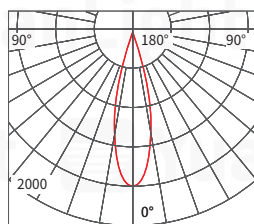

配光曲線 Light distribution curve

Beam Angle 15° 8W 3000K

H(m)	D(cm)	Em(lux/klm)
1	30.95	1269/2095
2	61.90	317.3/523.8
3	92.84	141/232.8
4	123.79	79.33/130.9

Beam Angle 24° 8W 3000K

H(m)	D(cm)	Em(lux/klm)
1	39.4	1210/1863
2	78.79	302.4/465.7
3	118.19	134.4/207
4	157.58	75.61/116.4