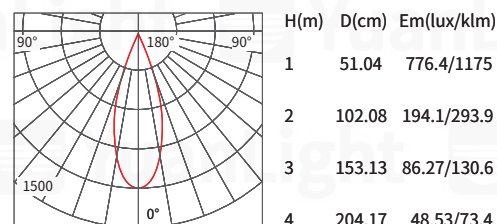

配光曲線 Light distribution curve

Beam Angle 15° 8W 3000K

H(m)	D(cm)	Em(lux/klm)
1	30.95	1269/2095
2	61.90	317.3/523.8
3	92.84	141/232.8
4	123.79	79.33/130.9

Beam Angle 24° 8W 3000K

H(m)	D(cm)	Em(lux/klm)
1	39.4	1210/1863
2	78.79	302.4/465.7
3	118.19	134.4/207
4	157.58	75.61/116.4

配光曲線 Light distribution curve

Beam Angle 15° 8W 3000K

Beam Angle 24° 8W 3000K

Beam Angle 38° 8W 3000K

有邊框盒燈系列

型號	YY-BoxAB01/YY-BoxBB01	YY-BoxAB02/YY-BoxBB02	YY-BoxAB03/YY-BoxBB03
電壓	110V~240V 全電壓	110V~240V 全電壓	110V~240V 全電壓
搭配光源	MR16 模組光源	MR16 模組光源 *2	MR16 模組光源 *3
色溫	2700K/3000K/4000K 5000K	2700K/3000K/4000K 5000K	2700K/3000K/4000K 5000K
瓦數	8W/12W(可訂製調光)	8W/12W(可訂製調光)	8W/12W(可訂製調光)
演色性	CRI>97	CRI>97	CRI>97
發光角度	15° /24° /36° /60°	15° /24° /36° /60°	15° /24° /36° /60°
尺寸	L95mm*W95mm*H100mm L110mm*W110mm*H100mm	L180mm*W95mm*H100mm L210mm*W110mm*H100mm	L260mm*W95mm*H100mm L310mm*W110mm*H100mm
嵌入孔	<input type="checkbox"/> 85mm*85mm <input type="checkbox"/> 100mm*100mm	<input type="checkbox"/> 170mm*85mm <input type="checkbox"/> 200mm*100mm	<input type="checkbox"/> 250mm*85mm <input type="checkbox"/> 300mm*100mm