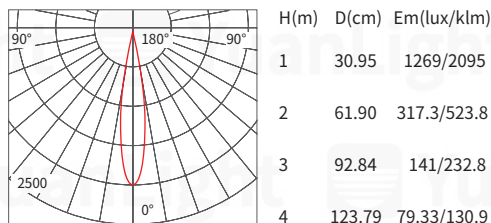

配光曲線 Light distribution curve

Beam Angle 15° 8W 3000K