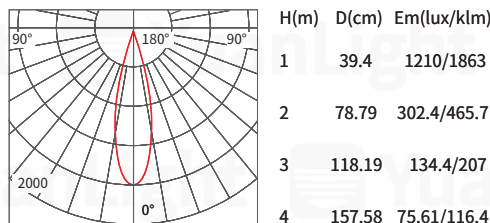

Beam Angle 24° 8W 3000K