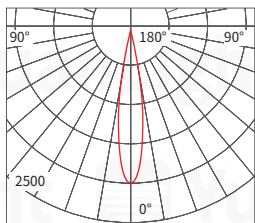

配光曲線 Light distribution curve

Beam Angle 15° 8W 3000K

H(m)	D(cm)	Em(lux/klm)
1	30.95	1269/2095
2	61.90	317.3/523.8
3	92.84	141/232.8
4	123.79	79.33/130.9

Beam Angle 24° 8W 3000K

H(m)	D(cm)	Em(lux/klm)
1	39.4	1210/1863
2	78.79	302.4/465.7
3	118.19	134.4/207
4	157.58	75.61/116.4