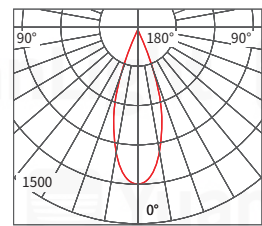

Beam Angle 38° 8W 3000K

H(m)	D(cm)	Em(lux/klm)
1	51.04	776.4/1175
2	102.08	194.1/293.9
3	153.13	86.27/130.6
4	204.17	48.53/73.4

防眩網