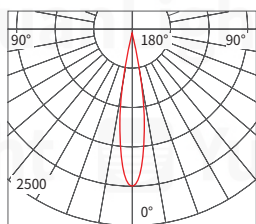

配光曲線 Light distribution curve

Beam Angle 15° 8W 3000K

H(m)	D(cm)	Em(lux/klm)
1	30.95	1269/2095
2	61.90	317.3/523.8
3	92.84	141/232.8
4	123.79	79.33/130.9

Beam Angle 24° 8W 3000K

H(m)	D(cm)	Em(lux/klm)
1	39.4	1210/1863
2	78.79	302.4/465.7
3	118.19	134.4/207
4	157.58	75.61/116.4

Beam Angle 38° 8W 3000K

H(m)	D(cm)	Em(lux/klm)
1	51.04	776.4/1175
2	102.08	194.1/293.9
3	153.13	86.27/130.6
4	204.17	48.53/73.4

03

盒燈 Down Light | Box

盒燈內嵌於天花板的排列設置，常讓人感到大方而細緻，增添空間必要的細節與整體質感。Yuanlight 除了提供市場上常見的盒燈尺寸及一般種類外，也精選了極具特色的系列燈具，讓空間裝潢的細節更加與眾不同。