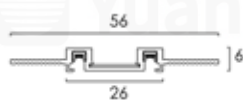

Beam Angle 38° 8W 3000K

H(m)	D(cm)	Em(lux/klm)
1	51.04	776.4/1175
2	102.08	194.1/293.9
3	153.13	86.27/130.6
4	204.17	48.53/73.4

軌道條 Accessories

MT26-A

MT26-B

MT26-C

MT26-D

折疊線條格柵燈