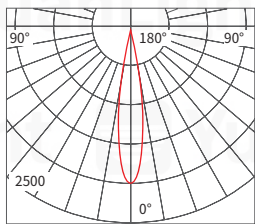

配光曲線 Light distribution curve

Beam Angle 15° 8W 3000K

H(m)	D(cm)	Em(lux/klm)
1	30.95	1269/2095
2	61.90	317.3/523.8
3	92.84	141/232.8
4	123.79	79.33/130.9

Beam Angle 24° 8W 3000K

H(m)	D(cm)	Em(lux/klm)
1	39.4	1210/1863
2	78.79	302.4/465.7
3	118.19	134.4/207
4	157.58	75.61/116.4