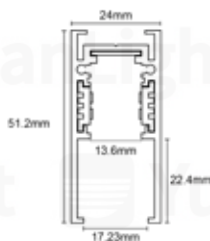

配件 Accessories

HS-15C 明裝軌道條