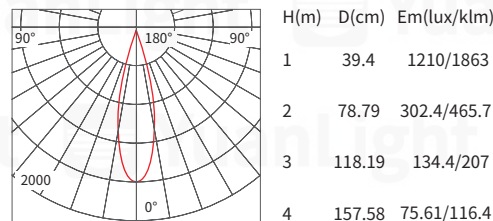

Beam Angle 24° 8W 3000K