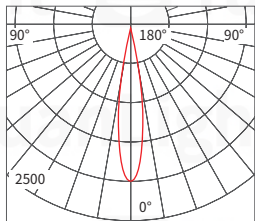

配光曲線 Light distribution curve

Beam Angle 15° 8W 3000K

H(m)	D(cm)	Em(lux/klm)
1	30.95	1269/2095
2	61.90	317.3/523.8
3	92.84	141/232.8
4	123.79	79.33/130.9

Beam Angle 24° 8W 3000K

H(m)	D(cm)	Em(lux/klm)
1	39.4	1210/1863
2	78.79	302.4/465.7
3	118.19	134.4/207
4	157.58	75.61/116.4