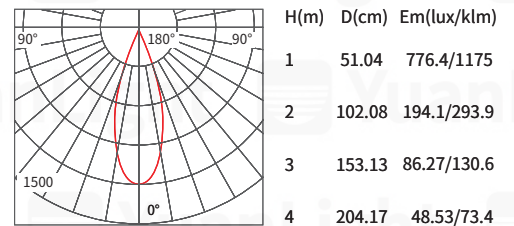

配光曲線 Light distribution curve

Beam Angle 15° 8W 3000K

Beam Angle 24° 8W 3000K

Beam Angle 38° 8W 3000K

配件 Accessories

HS-15C 明裝軌道條

HS-15D 暗裝軌道條

磁吸折疊式格柵投射燈