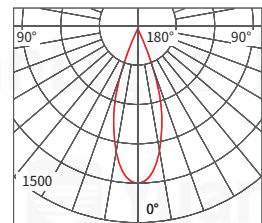

H(m)	D(cm)	Em(lux/klm)
1	39.4	1210/1863
2	78.79	302.4/465.7
3	118.19	134.4/207
4	157.58	75.61/116.4

Beam Angle 38° 8W 3000K