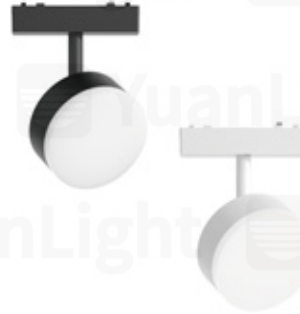

MT26-D

磁吸軌道燈

磁吸軌道燈

軌道式 - 柔光燈

軌道式 - 泛光燈

型號 **MT26-U45/U55**

型號 **MT26-035/045/055**

型號 **MT26-Z90**