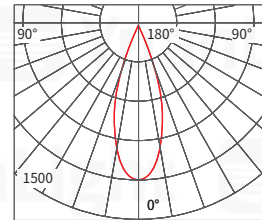

Beam Angle 38° 8W 3000K

H(m)	D(cm)	Em(lux/klm)
1	51.04	776.4/1175
2	102.08	194.1/293.9
3	153.13	86.27/130.6
4	204.17	48.53/73.4