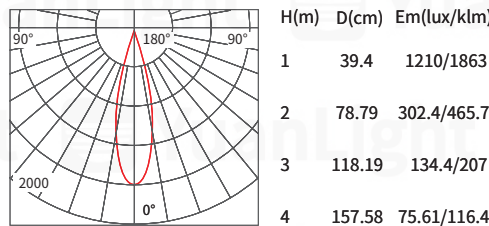

配光曲線 Light distribution curve

Beam Angle 15° 8W 3000K

Beam Angle 24° 8W 3000K

Beam Angle 38° 8W 3000K

180° 可調角°

全方位無死角

09

燈條 LED Strip