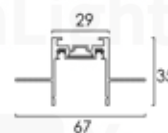

Beam Angle 38° 8W 3000K

H(m)	D(cm)	Em(lux/klm)
1	51.04	776.4/1175
2	102.08	194.1/293.9
3	153.13	86.27/130.6
4	204.17	48.53/73.4

配件 Accessories

MT26-A

MT26-B

MT26-C

MT26-D

星球懸吊燈 - 月球