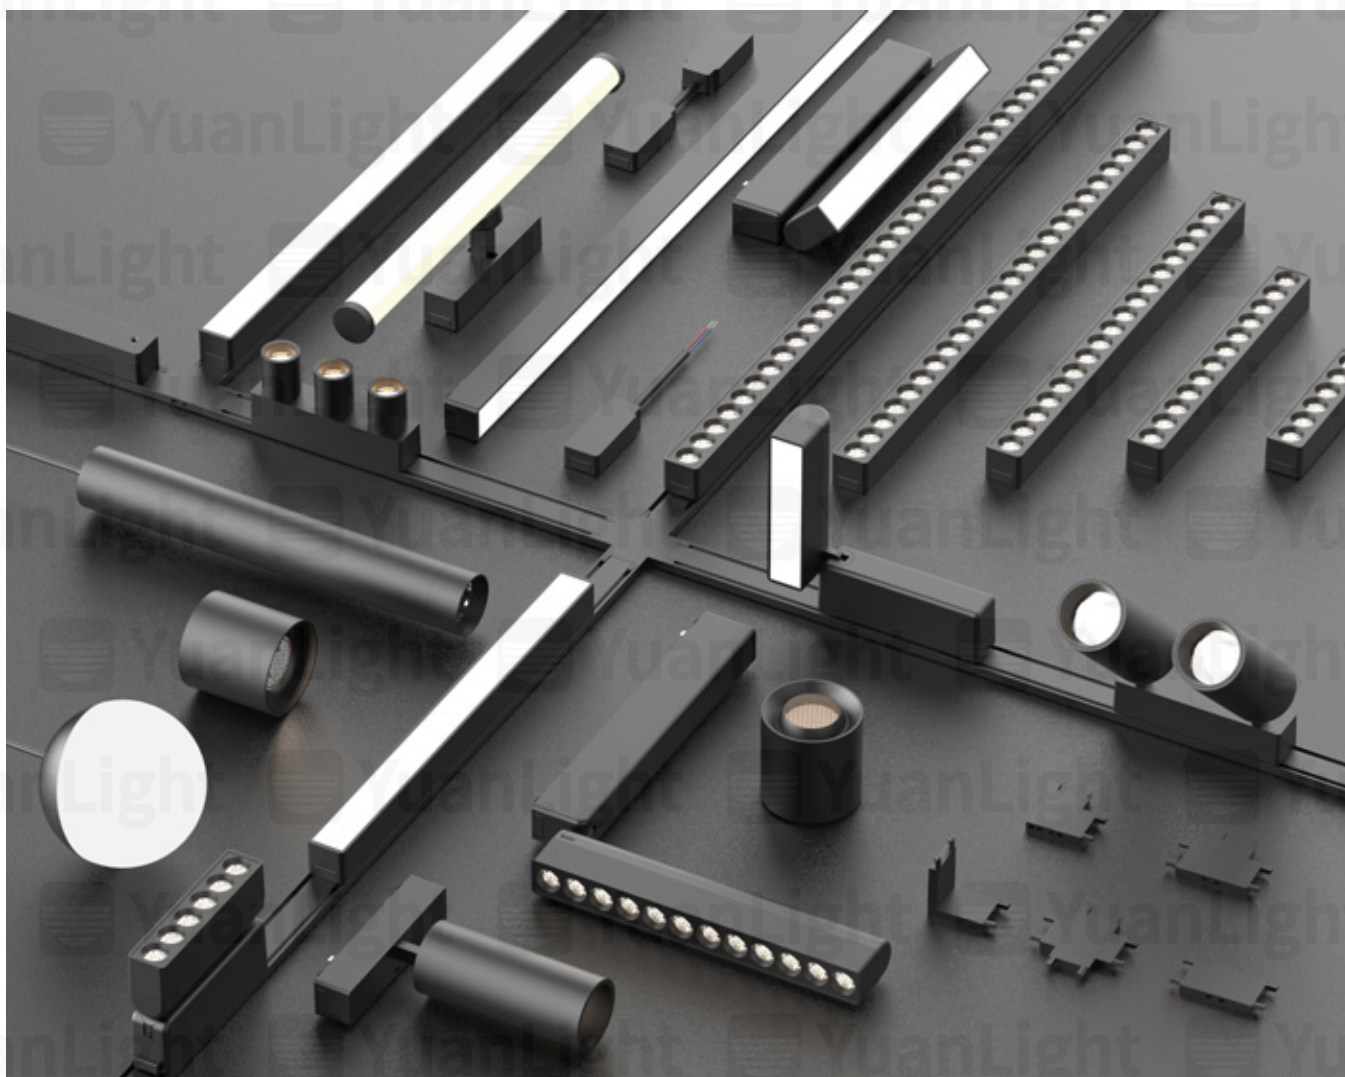

白色款

(附贈鏡頭防塵蓋)

05

超薄型磁吸軌道燈 Thins Magnetic Track Light

YuanLight-6mm 超薄磁吸軌道燈具系列，結合 LED 低壓及燈珠發光特性所設計，使用耐久度更高，造型也更輕薄美觀。全系列黑白兩色以及四種軌道模式，滿足了多樣空間設計使用需求，降低了市面上磁吸軌道燈具的單一不可取代性。而底端的導電銅片設計也大大降低了他牌容易發生的打火問題，搭配簡單直覺的安裝方式，YuanLight 讓磁吸軌道燈具在使用意義上達成了真正的隨心所欲！