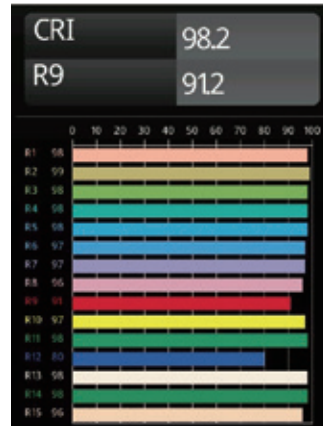

光源技術 tech

燈光真實還原度 - 極高演色性 CRI 值

CRI 是由 R1-R15 各代表色加總後之平均所呈現的指數，滿分 100 分（即標準光源），圓照明的光源 CRI 值都高達 97 分以上，讓室內燈光有如自然陽光般的真實明亮。

光源技術 tech

還原紅潤的超高 R9 值

R9 值即為晶片的紅粉參數（飽和紅色），R9 值越高越能體現出膚色的紅潤，滿分亦是 100，然而普遍照明產品的 R9>0，有些甚至是負值，圓照明光源的晶片都擁有高於 90 分的 R9 參數。還原真實、絕佳氣色的人像色彩。

光源技術 tech

色容差 - 燈光精準無視覺色差

透過光色電檢測系統軟體計算的 x,y 值與標準光源 x,y 值之間的差別，數值越小準確度越高，光的顏色越純正，人眼能分辨 5~7Step 的光色差異，而圓照明的光源色差皆小於 3Step，意指同一批系列的產品幾乎沒有色差存在。

LED 光譜圖

CIE 圖

光源技術 tech

選色分 Bin- 高品質光選一致性

封裝產品後會進行「光選」的過程，經過分類的光源會按照不同電壓、電流、光通量輸出，被分成多個檔位，而「Bin 的光選過程」，透過光色電測試，同一色溫範圍被分成多個區域，我們的產品皆選用同一檔位、同一色溫段分區的產品，因此光源的性質顏色保持高度的一致性，降低同一空間光源的色差問題。