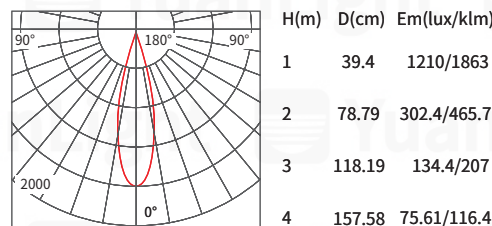

Beam Angle 24° 8W 3000K