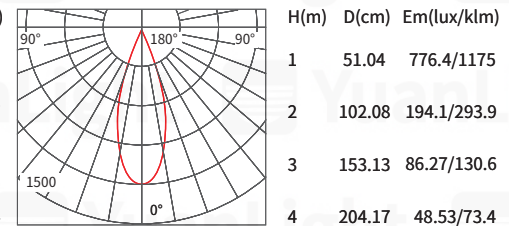

型號	HS-CX15-D300
電壓	DC 48V 搭配全電壓電源
色溫	3000K/4000K/6000K
瓦數	12W
演色性	CRI>95
發光角度	24°
尺寸	30mm*300mm

配光曲線 Light distribution curve

Beam Angle 15° 8W 3000K

Beam Angle 24° 8W 3000K

Beam Angle 38° 8W 3000K

配件 Accessories