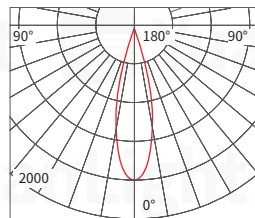

配光曲線 Light distribution curve

Beam Angle 15° 8W 3000K

H(m)	D(cm)	Em(lux/klm)
1	30.95	1269/2095
2	61.90	317.3/523.8
3	92.84	141/232.8
4	123.79	79.33/130.9

Beam Angle 24° 8W 3000K

H(m)	D(cm)	Em(lux/klm)
1	39.4	1210/1863
2	78.79	302.4/465.7
3	118.19	134.4/207
4	157.58	75.61/116.4