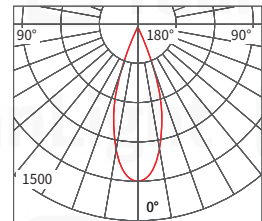

H(m)	D(cm)	Em(lux/klm)
1	39.4	1210/1863
2	78.79	302.4/465.7
3	118.19	134.4/207
4	157.58	75.61/116.4

Beam Angle 38° 8W 3000K