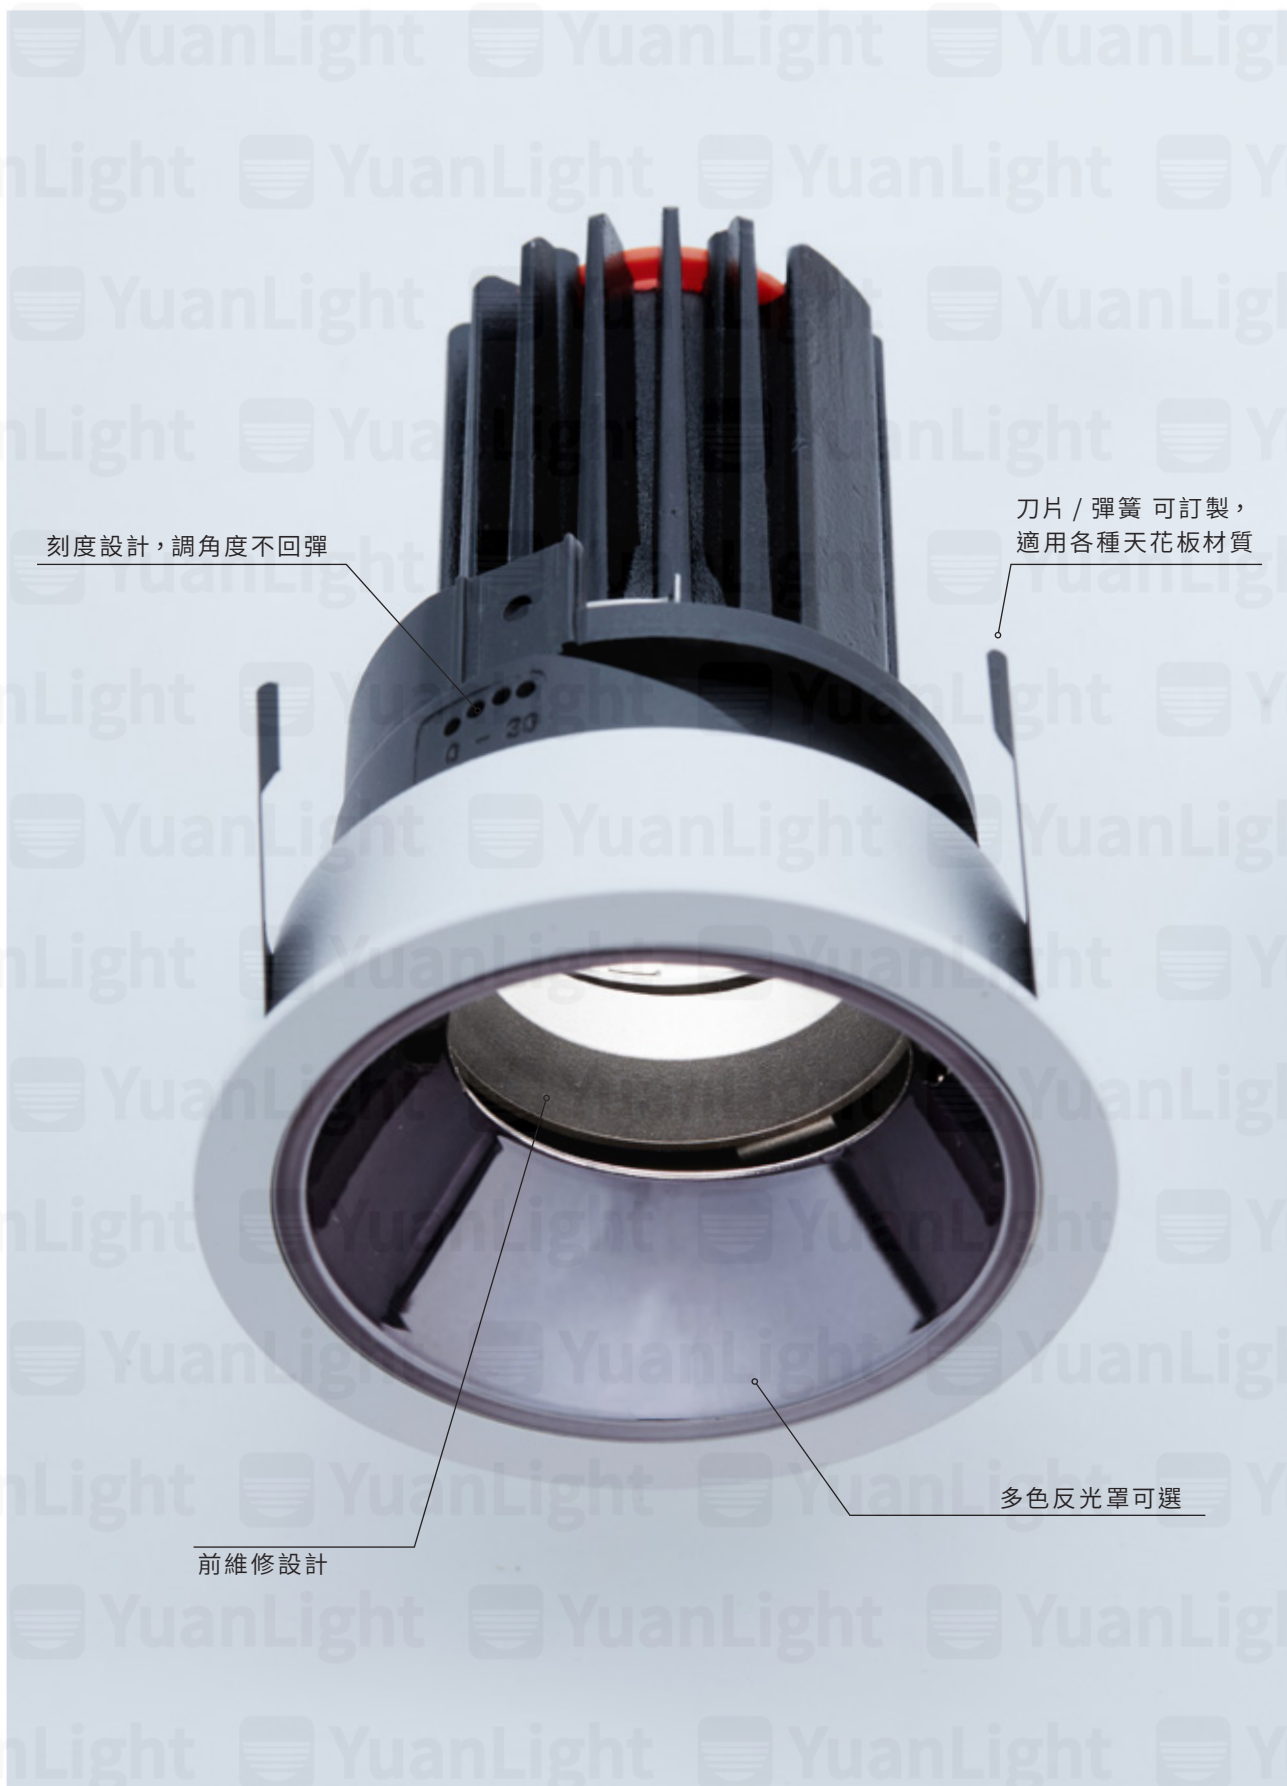

配光曲線 Light distribution curve

Beam Angle 15° 8W 3000K

H(m)	D(cm)	Em(lux/klm)
1	30.95	1269/2095
2	61.90	317.3/523.8
3	92.84	141/232.8
4	123.79	79.33/130.9

Beam Angle 24° 8W 3000K

H(m)	D(cm)	Em(lux/klm)
1	39.4	1210/1863
2	78.79	302.4/465.7
3	118.19	134.4/207
4	157.58	75.61/116.4

Beam Angle 38° 8W 3000K

H(m)	D(cm)	Em(lux/klm)
1	51.04	776.4/1175
2	102.08	194.1/293.9
3	153.13	86.27/130.6
4	204.17	48.53/73.4

02 嵌燈 Down Light

在重視細節的前提下，把一盞燈做得簡單好看才是最難的。

YuanLight 嵌燈系列，強調簡約設計外觀以及許多優化照明功能性設計。產品特色包含：深內縮光源，UGR <16 加強防眩性能，並選擇使用光型乾淨的透鏡，使光線均勻、無浪型邊緣，讓光的質感更乾淨透徹。也藉由蜂巢防眩網，有效減少多餘光束。而方便前端維修的友善設計，讓裝修維修更順利。另有高質感特殊磨砂表面處理、無邊框預埋式嵌燈、橢圓雙燈設計。各式系列皆兼具簡約設計外觀與高品質性能，完美滿足您室內裝修的需求。