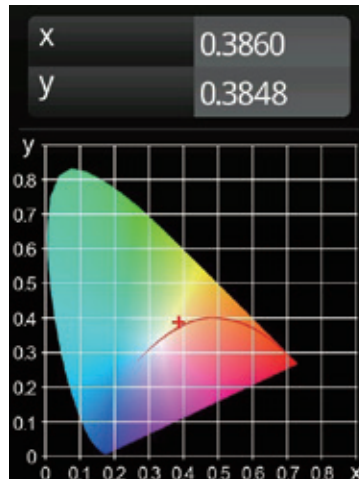

光源技術 tech

燈光真實還原度 - 極高演色性 CRI 值

CRI 是由 R1-R15 各代表色加總後之平均所呈現的指數，滿分 100 分（即標準光源），圓照明的光源 CRI 值都高達 97 分以上，讓室內燈光有如自然陽光般的真實明亮。

光源技術 tech

還原紅潤的超高 R9 值

R9 值即為晶片的紅粉參數（飽和紅色），R9 值越高越能體現出膚色的紅潤，滿分亦是 100，然而普遍照明產品的 R9>0，有些甚至是負值，圓照明光源的晶片都擁有高於 90 分的 R9 參數。還原真實、絕佳氣色的人像色彩。

光源技術 tech

色容差 - 燈光精準無視覺色差

透過光色電檢測系統軟體計算的 x,y 值與標準光源 x,y 值之間的差別，數值越小準確度越高，光的顏色越純正，人眼能分辨 5~7Step 的光色差異，而圓照明的光源色差皆小於 3Step，意指同一批系列的產品幾乎沒有色差存在。

LED 光譜圖

CIE 圖

光源技術 tech

選色分 Bin- 高品質光選一致性

封裝產品後會進行「光選」的過程，經過分類的光源會按照不同電壓、電流、光通量輸出，被分成多個檔位，而「Bin 的光選過程」，透過光色電測試，同一色溫範圍被分成多個區域，我們的產品皆選用同一檔位、同一色溫段分區的產品，因此光源的性質顏色保持高度的一致性，降低同一空間光源的色差問題。