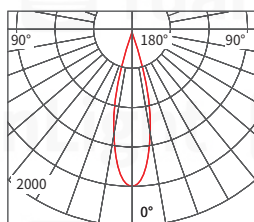

配光曲線 Light distribution curve

Beam Angle 15° 8W 3000K

H(m)	D(cm)	Em(lux/klm)
1	30.95	1269/2095
2	61.90	317.3/523.8
3	92.84	141/232.8
4	123.79	79.33/130.9

Beam Angle 24° 8W 3000K

H(m)	D(cm)	Em(lux/klm)
1	39.4	1210/1863
2	78.79	302.4/465.7
3	118.19	134.4/207
4	157.58	75.61/116.4