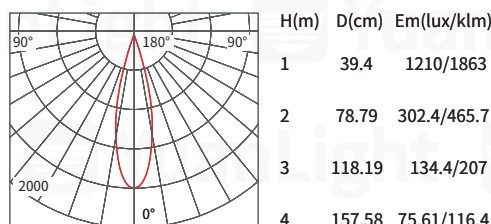

Beam Angle 24° 8W 3000K