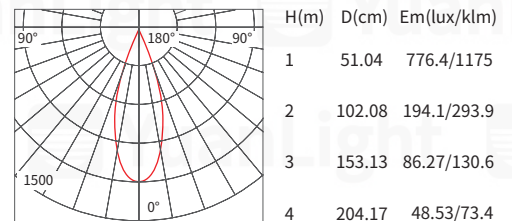

配光曲線 Light distribution curve

Beam Angle 15° 8W 3000K

Beam Angle 24° 8W 3000K

Beam Angle 38° 8W 3000K

AR111 模組光源系列

型號	YY-AR11160	YY-AR11148
電壓	110V~240V 全電壓	110V~240V 全電壓
搭配光源	AR111 模組光源	AR111 模組光源
色溫	2700K/3000K/4000K 5000K	2700K/3000K/4000K 5000K
瓦數	18W(可訂製調光)	12W(可訂製調光)
演色性	CRI>97	CRI>97
發光角度	15° /24° /36° /60°	15° /24° /36°
尺寸	Ø111mm*H60mm	Ø111mm*H48mm

配光曲線 Light distribution curve

Beam Angle 15° 8W 3000K

H(m)	D(cm)	Em(lux/klm)
1	30.95	1269/2095
2	61.90	317.3/523.8
3	92.84	141/232.8
4	123.79	79.33/130.9

Beam Angle 24° 8W 3000K

H(m)	D(cm)	Em(lux/klm)
1	39.4	1210/1863
2	78.79	302.4/465.7
3	118.19	134.4/207
4	157.58	75.61/116.4