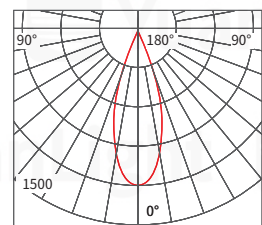

H(m)	D(cm)	Em(lux/klm)
1	39.4	1210/1863
2	78.79	302.4/465.7
3	118.19	134.4/207
4	157.58	75.61/116.4

Beam Angle 38° 8W 3000K