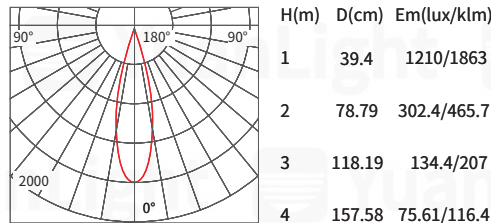

Beam Angle 24° 8W 3000K