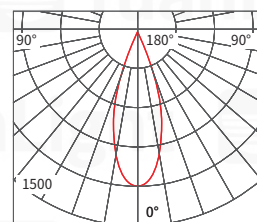

H(m)	D(cm)	Em(lux/klm)
1	39.4	1210/1863
2	78.79	302.4/465.7
3	118.19	134.4/207
4	157.58	75.61/116.4

Beam Angle 38° 8W 3000K