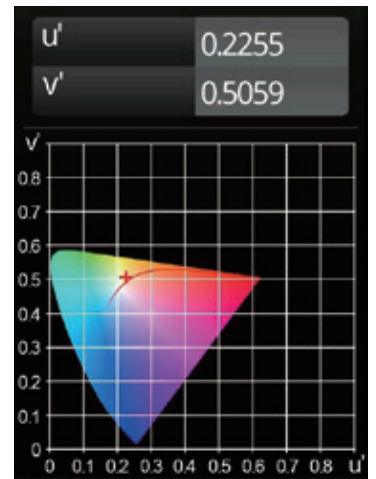

光源技術 tech

燈光真實還原度 - 極高演色性 CRI 值

CRI 是由 R1-R15 各代表色加總後之平均所呈現的指數，滿分 100 分（即標準光源），圓照明的光源 CRI 值都高達 97 分以上，讓室內燈光有如自然陽光般的真實明亮。

光源技術 tech

還原紅潤的超高 R9 值

R9 值即為晶片的紅粉參數（飽和紅色），R9 值越高越能體現出膚色的紅潤，滿分亦是 100，然而普遍照明產品的 R9>0，有些甚至是負值，圓照明光源的晶片都擁有高於 90 分的 R9 參數。還原真實、絕佳氣色的人像色彩。

光源技術 tech

色容差 - 燈光精準無視覺色差

透過光色電檢測系統軟體計算的 x,y 值與標準光源 x,y 值之間的差別，數值越小準確度越高，光的顏色越純正，人眼能分辨 5~7Step 的光色差異，而圓照明的光源色差皆小於 3Step，意指同一批系列的產品幾乎沒有色差存在。

LED 光譜圖

CIE 圖

光源技術 tech

選色分 Bin- 高品質光選一致性

封裝產品後會進行「光選」的過程，經過分類的光源會按照不同電壓、電流、光通量輸出，被分成多個檔位，而「Bin 的光選過程」，透過光色電測試，同一色溫範圍被分成多個區域，我們的產品皆選用同一檔位、同一色溫段分區的產品，因此光源的性質顏色保持高度的一致性，降低同一空間光源的色差問題。