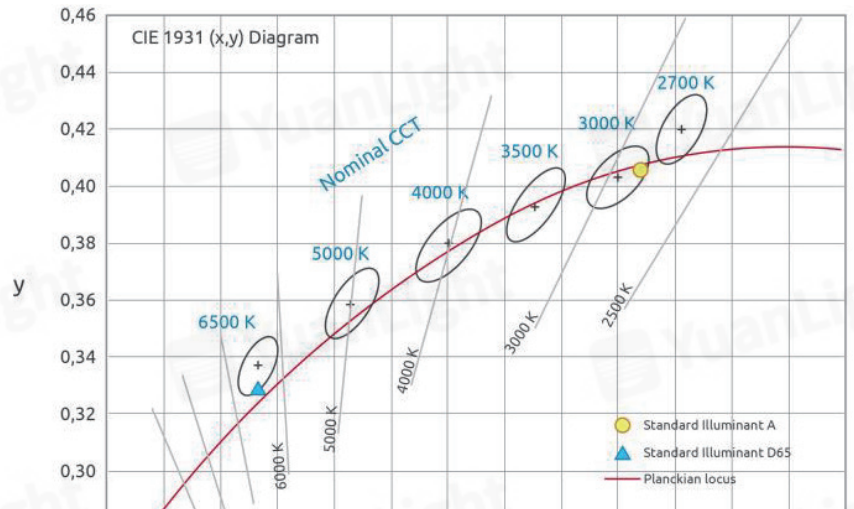

光源技術 tech

色容差 - 燈光精準無視覺色差

透過光色電檢測系統軟體計算的 x,y 值與標準光源 x,y 值之間的差別，數值越小準確度越高，光的顏色越純正，人眼能分辨 5~7Step 的光色差異，而圓照明的光源色差皆小於 3Step，意指同一批系列的產品幾乎沒有色差存在。

LED 光譜圖

CIE 圖

光源技術 tech

選色分 Bin- 高品質光選一致性

封裝產品後會進行「光選」的過程，經過分類的光源會按照不同電壓、電流、光通量輸出，被分成多個檔位，而「Bin 的光選過程」，透過光色電測試，同一色溫範圍被分成多個區域，我們的產品皆選用同一檔位、同一色溫段分區的產品，因此光源的性質顏色保持高度的一致性，降低同一空間光源的色差問題。