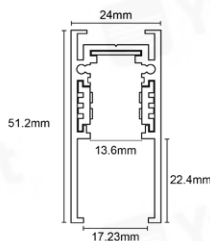

配件 Accessories

HS-15C 明裝軌道條

HS-15D 暗裝軌道條