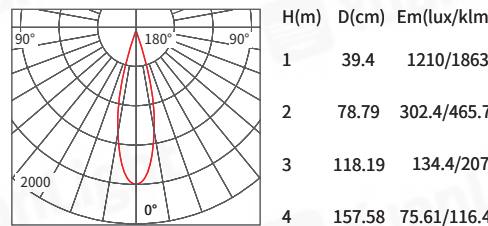

磁吸吊燈

型號	HS-CX15-D300
電壓	DC 48V 搭配全電壓電源
色溫	3000K/4000K/6000K
瓦數	12W
演色性	CRI>95
發光角度	24°
尺寸	30mm*300mm

配光曲線 Light distribution curve

Beam Angle 15° 8W 3000K

Beam Angle 24° 8W 3000K

Beam Angle 38° 8W 3000K

配件 Accessories