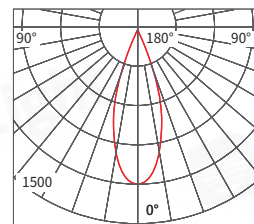

Beam Angle 38° 8W 3000K

H(m)	D(cm)	Em(lux/klm)
1	51.04	776.4/1175
2	102.08	194.1/293.9
3	153.13	86.27/130.6
4	204.17	48.53/73.4