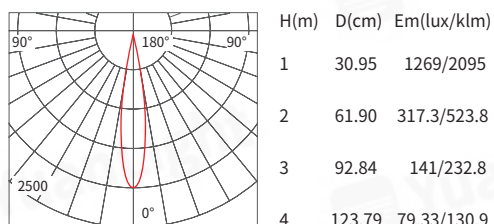

配光曲線 Light distribution curve

Beam Angle 15° 8W 3000K