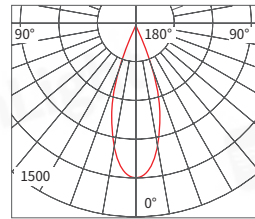

Beam Angle 38° 8W 3000K

H(m)	D(cm)	Em(lux/klm)
1	51.04	776.4/1175
2	102.08	194.1/293.9
3	153.13	86.27/130.6
4	204.17	48.53/73.4