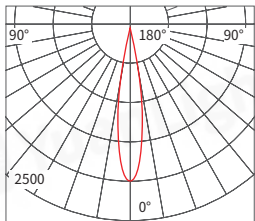

配光曲線 Light distribution curve

Beam Angle 15° 8W 3000K

H(m)	D(cm)	Em(lux/klm)
1	30.95	1269/2095
2	61.90	317.3/523.8
3	92.84	141/232.8
4	123.79	79.33/130.9

Beam Angle 24° 8W 3000K

H(m)	D(cm)	Em(lux/klm)
1	39.4	1210/1863
2	78.79	302.4/465.7
3	118.19	134.4/207
4	157.58	75.61/116.4