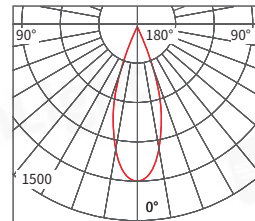

Beam Angle 38° 8W 3000K

H(m)	D(cm)	Em(lux/klm)
1	51.04	776.4/1175
2	102.08	194.1/293.9
3	153.13	86.27/130.6
4	204.17	48.53/73.4