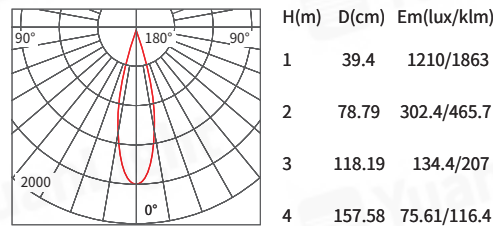

Beam Angle 24° 8W 3000K