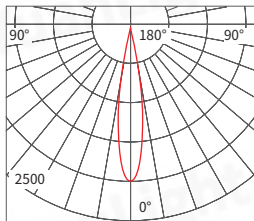

配光曲線 Light distribution curve

Beam Angle 15° 8W 3000K