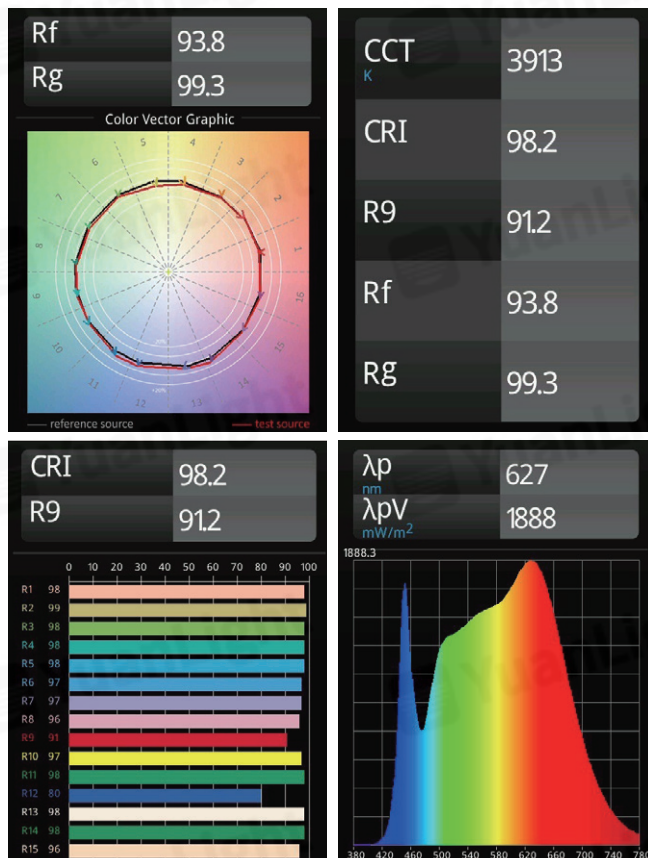

光源技術 tech

燈光真實還原度 - 極高演色性 CRI 值

CRI 是由 R1-R15 各代表色加總後之平均所呈現的指數，滿分 100 分（即標準光源），圓照明的光源 CRI 值都高達 97 分以上，讓室內燈光有如自然陽光般的真實明亮。

光源技術 tech

還原紅潤的超高 R9 值

R9 值即為晶片的紅粉參數（飽和紅色），R9 值越高越能體現出膚色的紅潤，滿分亦是 100，然而普遍照明產品的 R9>0，有些甚至是負值，圓照明光源的晶片都擁有高於 90 分的 R9 參數。還原真實、絕佳氣色的人像色彩。

光源技術 tech

色容差 - 燈光精準無視覺色差

透過光色電檢測系統軟體計算的 x,y 值與標準光源 x,y 值之間的差別，數值越小準確度越高，光的顏色越純正，人眼能分辨 5~7Step 的光色差異，而圓照明的光源色差皆小於 3Step，意指同一批系列的產品幾乎沒有色差存在。

LED 光譜圖

CIE 圖

光源技術 tech

選色分 Bin- 高品質光選一致性

封裝產品後會進行「光選」的過程，經過分類的光源會按照不同電壓、電流、光通量輸出，被分成多個檔位，而「Bin 的光選過程」，透過光色電測試，同一色溫範圍被分成多個區域，我們的產品皆選用同一檔位、同一色溫段分區的產品，因此光源的性質顏色保持高度的一致性，降低同一空間光源的色差問題。