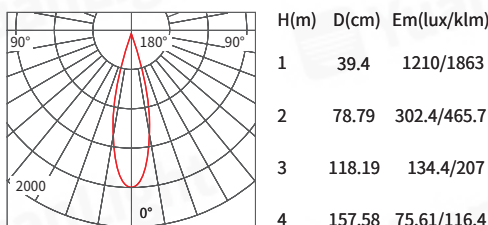

Beam Angle 24° 8W 3000K