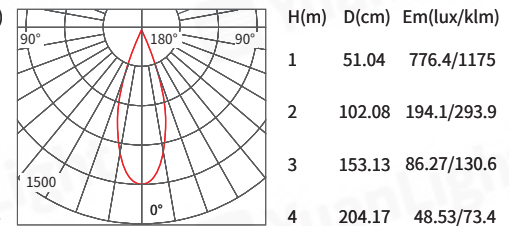

磁吸吊燈

型號	HS-CX15-D300
電壓	DC 48V 搭配全電壓電源
色溫	3000K/4000K/6000K
瓦數	12W
演色性	CRI>95
發光角度	24°
尺寸	30mm*300mm

配光曲線 Light distribution curve

Beam Angle 15° 8W 3000K

Beam Angle 24° 8W 3000K

Beam Angle 38° 8W 3000K

配件 Accessories