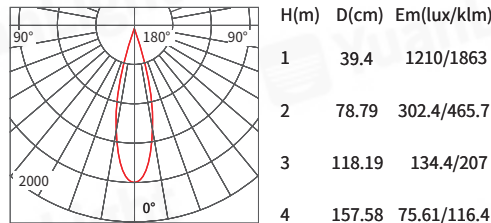

Beam Angle 24° 8W 3000K