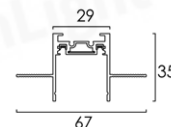

Beam Angle 38° 8W 3000K

H(m)	D(cm)	Em(lux/klm)
1	51.04	776.4/1175
2	102.08	194.1/293.9
3	153.13	86.27/130.6
4	204.17	48.53/73.4

軌道條 Accessories

MT26-A

MT26-B

MT26-C

MT26-D

折疊線條格栅燈