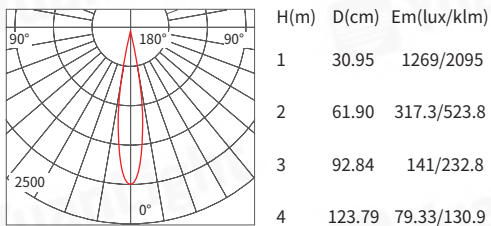

配光曲線 Light distribution curve

Beam Angle 15° 8W 3000K