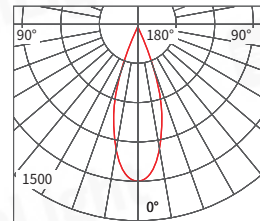

H(m)	D(cm)	Em(lux/klm)
1	39.4	1210/1863
2	78.79	302.4/465.7
3	118.19	134.4/207
4	157.58	75.61/116.4

Beam Angle 38° 8W 3000K