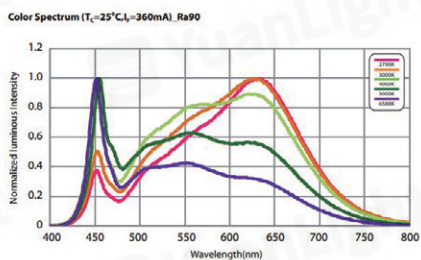

光源技術 tech

燈光真實還原度 - 極高演色性 CRI 值

CRI 是由 R1-R15 各代表色加總後之平均所呈現的指數，滿分 100 分（即標準光源），圓照明的光源 CRI 值都高達 97 分以上，讓室內燈光有如自然陽光般的真實明亮。

光源技術 tech

還原紅潤的超高 R9 值

R9 值即為晶片的紅粉參數（飽和紅色），R9 值越高越能體現出膚色的紅潤，滿分亦是 100，然而普遍照明產品的 R9>0，有些甚至是負值，圓照明光源的晶片都擁有高於 90 分的 R9 參數。還原真實、絕佳氣色的人像色彩。

光源技術 tech

色容差 - 燈光精準無視覺色差

透過光色電檢測系統軟體計算的 x,y 值與標準光源 x,y 值之間的差別，數值越小準確度越高，光的顏色越純正，人眼能分辨 5~7Step 的光色差異，而圓照明的光源色差皆小於 3Step，意指同一批系列的產品幾乎沒有色差存在。

LED 光譜圖

CIE 圖

光源技術 tech

選色分 Bin- 高品質光選一致性

封裝產品後會進行「光選」的過程，經過分類的光源會按照不同電壓、電流、光通量輸出，被分成多個檔位，而「Bin 的光選過程」，透過光色電測試，同一色溫範圍被分成多個區域，我們的產品皆選用同一檔位、同一色溫段分區的產品，因此光源的性質顏色保持高度的一致性，降低同一空間光源的色差問題。