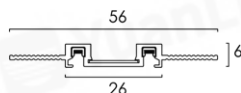

Beam Angle 38° 8W 3000K

H(m)	D(cm)	Em(lux/klm)
1	51.04	776.4/1175
2	102.08	194.1/293.9
3	153.13	86.27/130.6
4	204.17	48.53/73.4

配件 Accessories

MT26-A

MT26-B

MT26-C

MT26-D

星球懸吊燈 - 月球