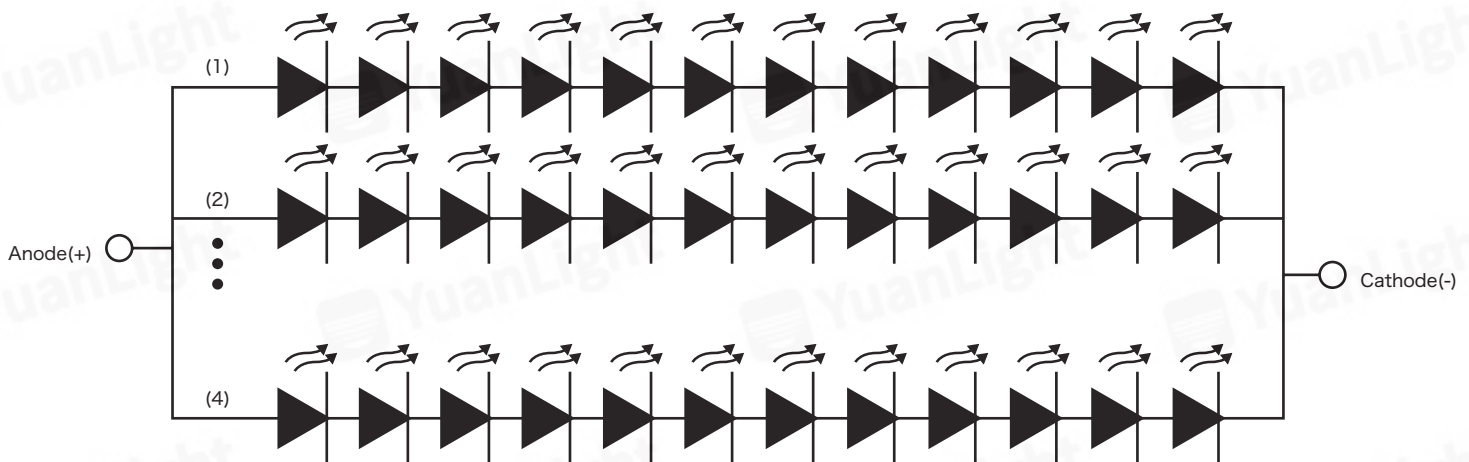

COB 封裝

堅持使用台灣製造與國際大廠的優質燈珠，無論是基板的厚度、材質、LED 封裝的技術、排列、導線的純度都擁有非常好的品質。

燈珠封裝排列示意圖