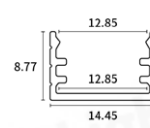

線型鋁擠

YY-LP1509

亮度示意

3W/m

6W/m

10W/m

12W/m