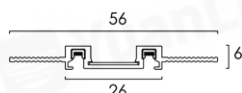

配件 Accessories

MT26-A

MT26-B

MT26-C

MT26-D

磁吸軌道燈

磁吸軌道燈

軌道式 - 柔光燈