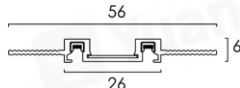

Beam Angle 38° 8W 3000K

H(m)	D(cm)	Em(lux/klm)
1	51.04	776.4/1175
2	102.08	194.1/293.9
3	153.13	86.27/130.6
4	204.17	48.53/73.4

軌道條 Accessories

MT26-A

MT26-B

MT26-C

MT26-D

折疊線條格栅燈