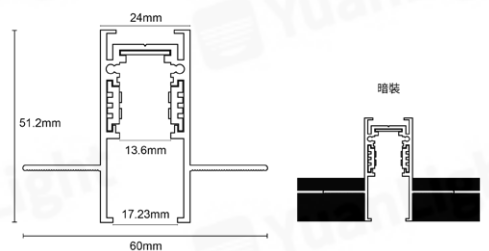

磁吸吊燈

型號	HS-CX15-D300
電壓	DC 48V 搭配全電壓電源
色溫	3000K/4000K/6000K
瓦數	12W
演色性	CRI>95
發光角度	24°
尺寸	30mm*300mm

配光曲線 Light distribution curve

Beam Angle 15° 8W 3000K

Beam Angle 24° 8W 3000K

Beam Angle 38° 8W 3000K

配件 Accessories