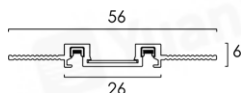

Beam Angle 38° 8W 3000K

H(m)	D(cm)	Em(lux/klm)
1	51.04	776.4/1175
2	102.08	194.1/293.9
3	153.13	86.27/130.6
4	204.17	48.53/73.4

配件 Accessories

MT26-A

MT26-B

MT26-C

MT26-D

圓形射燈 (可調式)