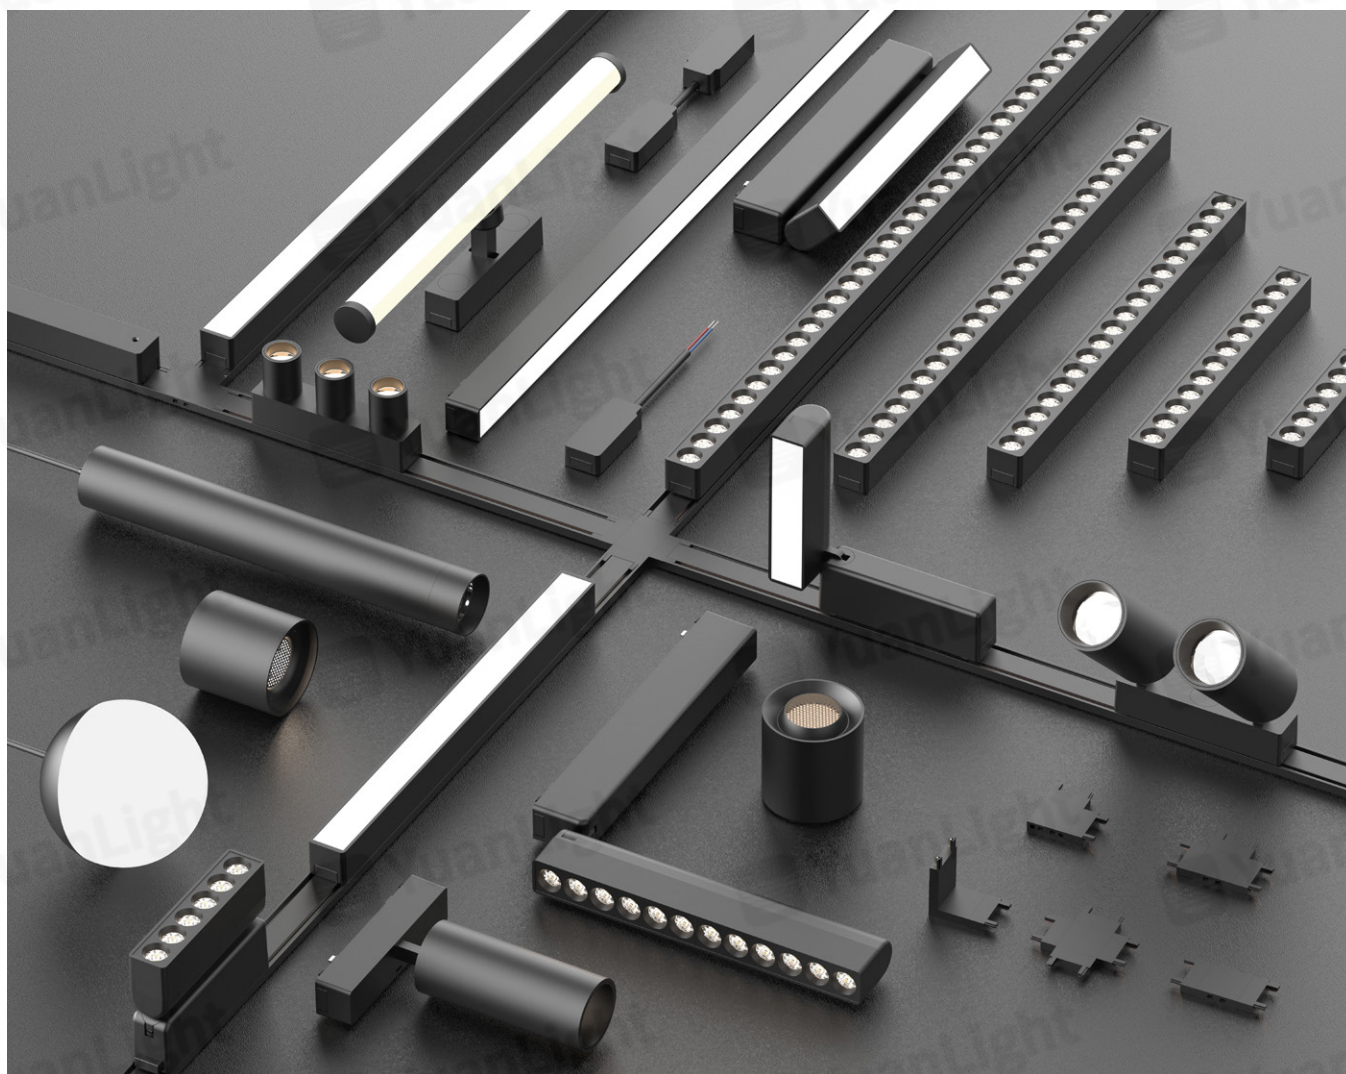

白色款

(附贈鏡頭防塵蓋)

05——

超薄型磁吸軌道燈 Thins Magnetic Track Light

YuanLight-6mm 超薄磁吸軌道燈具系列，結合 LED 低壓及燈珠發光特性所設計，使用耐久度更高，造型也更輕薄美觀。全系列黑白兩色以及四種軌道模式，滿足了多樣空間設計使用需求，降低了市面上磁吸軌道燈具的單一不可取代性。而底端的導電銅片設計也大大降低了他牌容易發生的打火問題，搭配簡單直覺的安裝方式，YuanLight 讓磁吸軌道燈具在使用意義上達成了真正的隨心所欲！