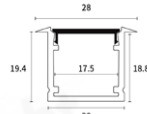

YY-LP2020B