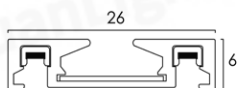

Beam Angle 38° 8W 3000K

H(m)	D(cm)	Em(lux/klm)
1	51.04	776.4/1175
2	102.08	194.1/293.9
3	153.13	86.27/130.6
4	204.17	48.53/73.4

配件 Accessories

MT26-A

MT26-B

MT26-C

MT26-D

星球懸吊燈 - 月球