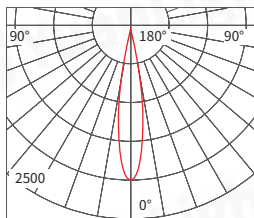

配光曲線 Light distribution curve

Beam Angle 15° 8W 3000K

H(m)	D(cm)	Em(lux/klm)
1	30.95	1269/2095
2	61.90	317.3/523.8
3	92.84	141/232.8
4	123.79	79.33/130.9

Beam Angle 24° 8W 3000K

H(m)	D(cm)	Em(lux/klm)
1	39.4	1210/1863
2	78.79	302.4/465.7
3	118.19	134.4/207
4	157.58	75.61/116.4