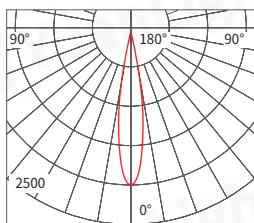

配光曲線 Light distribution curve

Beam Angle 15° 8W 3000K

H(m)	D(cm)	Em(lux/klm)
1	30.95	1269/2095
2	61.90	317.3/523.8
3	92.84	141/232.8
4	123.79	79.33/130.9

Beam Angle 24° 8W 3000K

H(m)	D(cm)	Em(lux/klm)
1	39.4	1210/1863
2	78.79	302.4/465.7
3	118.19	134.4/207
4	157.58	75.61/116.4

Beam Angle 38° 8W 3000K

H(m)	D(cm)	Em(lux/klm)
1	51.04	776.4/1175
2	102.08	194.1/293.9
3	153.13	86.27/130.6
4	204.17	48.53/73.4

細邊框防眩嵌燈
(反射杯款)

小孔防眩投射嵌燈

洗牆鏡前嵌燈

細邊框泛光型
防眩嵌燈

型號	YY-DNLM	YY-DNSH	YY-DNWWS	YY-DLCIR
電壓	110V~240V 全電壓	110V~240V 全電壓	110V~240V 全電壓	110V~240V 全電壓
搭配光源	COB inside	COB inside	COB inside	COB inside
色溫	2700K/3000K/4000K 5000K/ 雙色	2700K/3000K/4000K 5000K/ 雙色	2700K/3000K/4000K 5000K/ 雙色	2700K/3000K/4000K 5000K/ 雙色
瓦數	5W/8W/12W(可訂製調光)	7W/12W(可訂製調光)	15W(可訂製調光)	8W/12W/15W/18W (可訂製調光)
演色性	CRI>97	CRI>97	CRI>97	CRI>97
發光角度	24° /38°	15° /24° /36°	15*30°	泛光
尺寸	Ø60mm*H60mm 開孔 55mm(5W) Ø85mm*H75mm 開孔 75mm(8W/12W)	Ø62mm*H60mm 開孔 55mm(7W) Ø82mm*H60mm 開孔 75mm(12W)	Ø85mm*H60mm 開孔 75mm	Ø85mm*50mm 開孔 75mm(8W) Ø105mm*65mm 開孔 95mm(12W) Ø130mm*62mm 開孔 120mm(15W) Ø170mm*70mm 開孔 150mm(18W)