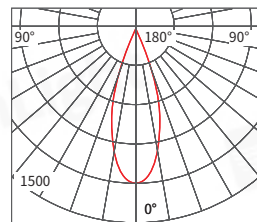

Beam Angle 38° 8W 3000K

H(m)	D(cm)	Em(lux/klm)
1	51.04	776.4/1175
2	102.08	194.1/293.9
3	153.13	86.27/130.6
4	204.17	48.53/73.4

防眩網