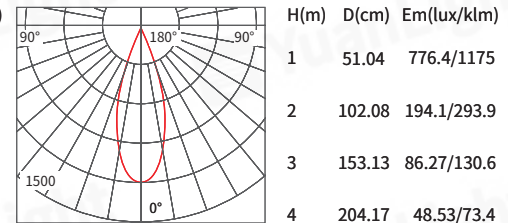

Beam Angle 38° 8W 3000K