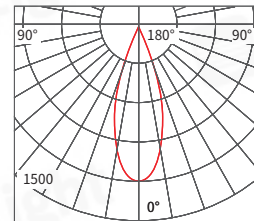

H(m)	D(cm)	Em(lux/klm)
1	39.4	1210/1863
2	78.79	302.4/465.7
3	118.19	134.4/207
4	157.58	75.61/116.4

Beam Angle 38° 8W 3000K