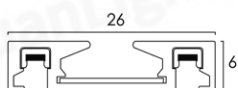

配件 Accessories

MT26-A

MT26-B

MT26-C

MT26-D

磁吸軌道燈

磁吸軌道燈

軌道式 - 柔光燈