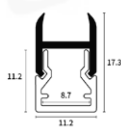

YY-LP1117(三面發光)