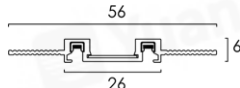

配件 Accessories

MT26-A

MT26-B

MT26-C

MT26-D

軌道式 - 格柵射燈

軌道式 - 月食柔光燈

金剛棒 - 泛光燈