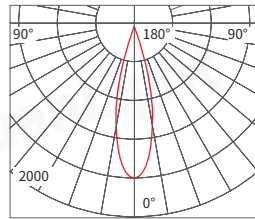

型號	YY-MR5040-S	YY-MR5068-M	YY-MR5075-L
電壓	110V~240V 全電壓	110V~240V 全電壓	110V~240V 全電壓
搭配光源	MR16 模組光源	MR16 模組光源	MR16 模組光源
色溫	2700K/3000K/4000K 5000K/ 雙色	2700K/3000K/4000K 5000K/ 雙色	2700K/3000K/4000K 5000K/ 雙色
瓦數	8W(可訂製調光)	12W(可訂製調光)	15W(可訂製調光)
演色性	CRI>97	CRI>97	CRI>97
發光角度	15° /24° /36° /60°	15° /24° /36° /60°	15° /24° /36° /60°
尺寸	Ø50mm*H40mm	Ø50mm*H68mm	Ø50mm*H75mm

配光曲線 Light distribution curve

Beam Angle 15° 8W 3000K

H(m)	D(cm)	Em(lux/klm)
1	30.95	1269/2095
2	61.90	317.3/523.8
3	92.84	141/232.8
4	123.79	79.33/130.9

Beam Angle 24° 8W 3000K

H(m)	D(cm)	Em(lux/klm)
1	39.4	1210/1863
2	78.79	302.4/465.7
3	118.19	134.4/207
4	157.58	75.61/116.4