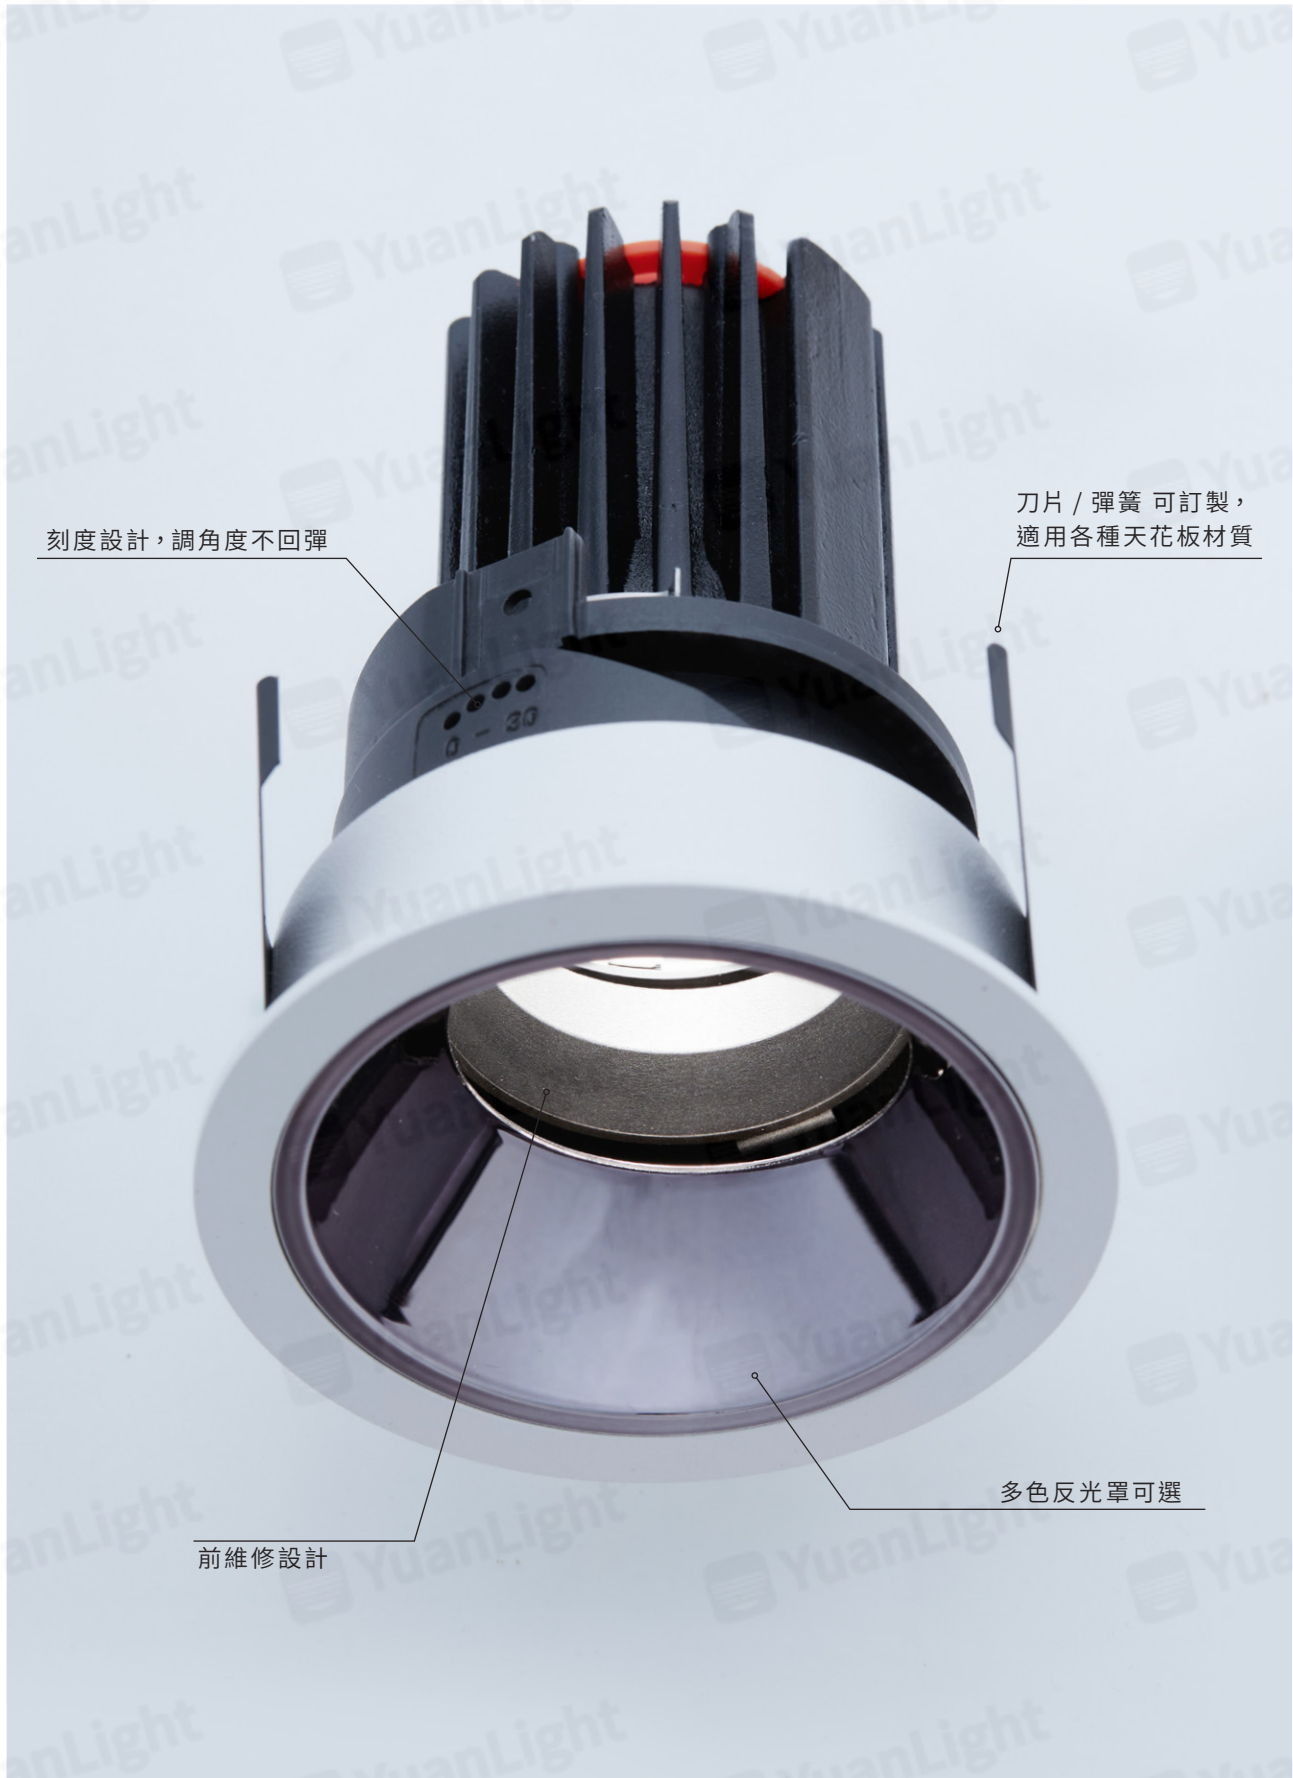

配光曲線 Light distribution curve

Beam Angle 15° 8W 3000K

H(m)	D(cm)	Em(lux/klm)
1	30.95	1269/2095
2	61.90	317.3/523.8
3	92.84	141/232.8
4	123.79	79.33/130.9

Beam Angle 24° 8W 3000K

H(m)	D(cm)	Em(lux/klm)
1	39.4	1210/1863
2	78.79	302.4/465.7
3	118.19	134.4/207
4	157.58	75.61/116.4

Beam Angle 38° 8W 3000K

H(m)	D(cm)	Em(lux/klm)
1	51.04	776.4/1175
2	102.08	194.1/293.9
3	153.13	86.27/130.6
4	204.17	48.53/73.4

02 嵌燈 Down Light

在重視細節的前提下，把一盞燈做得簡單好看才是最難的。

YuanLight 嵌燈系列，強調簡約設計外觀以及許多優化照明功能性設計。產品特色包含：深內縮光源，UGR <16 加強防眩性能，並選擇使用光型乾淨的透鏡，使光線均勻、無浪型邊緣，讓光的質感更乾淨透徹。也藉由蜂巢防眩網，有效減少多餘光束。而方便前端維修的友善設計，讓裝修維修更順利。另有高質感特殊磨砂表面處理、無邊框預埋式嵌燈、橢圓雙燈設計。各式系列皆兼具簡約設計外觀與高品質性能，完美滿足您室內裝修的需求。