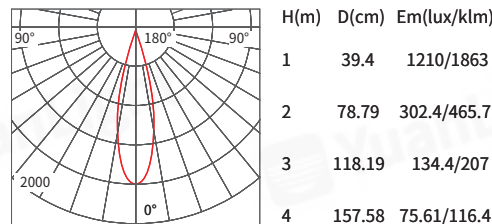

Beam Angle 24° 8W 3000K