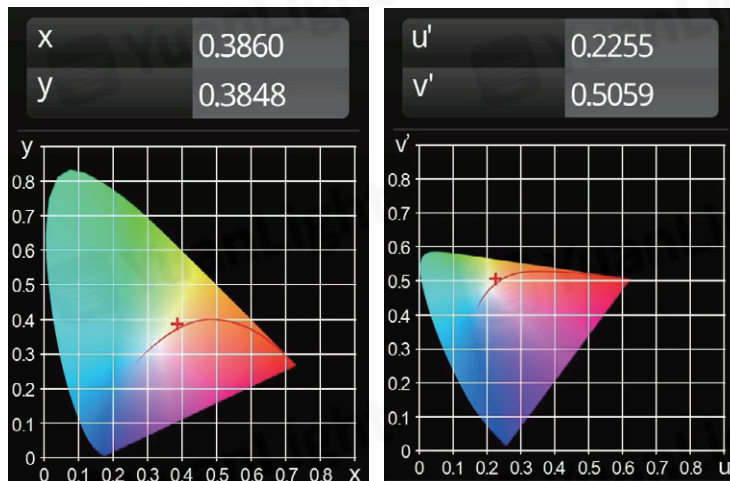

光源技術 tech

燈光真實還原度 - 極高演色性 CRI 值

CRI 是由 R1-R15 各代表色加總後之平均所呈現的指數，滿分 100 分（即標準光源），圓照明的光源 CRI 值都高達 97 分以上，讓室內燈光有如自然陽光般的真實明亮。

光源技術 tech

還原紅潤的超高 R9 值

R9 值即為晶片的紅粉參數（飽和紅色），R9 值越高越能體現出膚色的紅潤，滿分亦是 100，然而普遍照明產品的 R9>0，有些甚至是負值，圓照明光源的晶片都擁有高於 90 分的 R9 參數。還原真實、絕佳氣色的人像色彩。

光源技術 tech

色容差 - 燈光精準無視覺色差

透過光色電檢測系統軟體計算的 x,y 值與標準光源 x,y 值之間的差別，數值越小準確度越高，光的顏色越純正，人眼能分辨 5~7Step 的光色差異，而圓照明的光源色差皆小於 3Step，意指同一批系列的產品幾乎沒有色差存在。

LED 光譜圖

CIE 圖

光源技術 tech

選色分 Bin- 高品質光選一致性

封裝產品後會進行「光選」的過程，經過分類的光源會按照不同電壓、電流、光通量輸出，被分成多個檔位，而「Bin 的光選過程」，透過光色電測試，同一色溫範圍被分成多個區域，我們的產品皆選用同一檔位、同一色溫段分區的產品，因此光源的性質顏色保持高度的一致性，降低同一空間光源的色差問題。