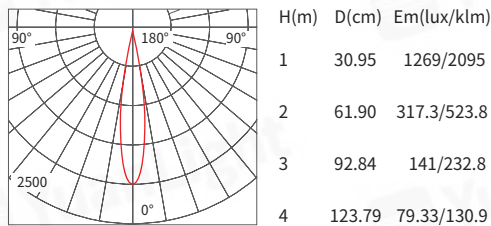

配光曲線 Light distribution curve

Beam Angle 15° 8W 3000K

Beam Angle 24° 8W 3000K

Beam Angle 38° 8W 3000K

防眩網

吸頂筒燈

YY-CLFL

可調角度吸頂筒燈