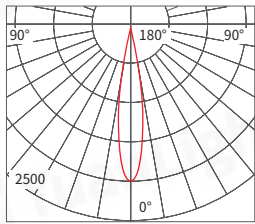

配光曲線 Light distribution curve

Beam Angle 15° 8W 3000K

H(m)	D(cm)	Em(lux/klm)
1	30.95	1269/2095
2	61.90	317.3/523.8
3	92.84	141/232.8
4	123.79	79.33/130.9

Beam Angle 24° 8W 3000K

H(m)	D(cm)	Em(lux/klm)
1	39.4	1210/1863
2	78.79	302.4/465.7
3	118.19	134.4/207
4	157.58	75.61/116.4