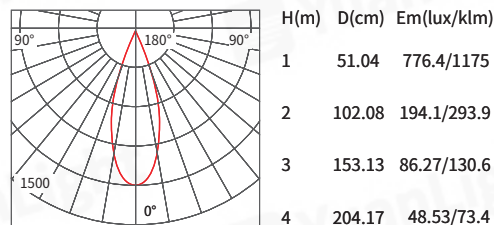

配光曲線 Light distribution curve

Beam Angle 15° 8W 3000K

Beam Angle 24° 8W 3000K

Beam Angle 38° 8W 3000K

180°可調角
投光無死角

超薄系列，空間不足的解決放案

簡約版內縮嵌燈系列

型號	YY-DNSP-1	YY-DNSP-2	YY-DNSP-3	YY-DNSP-4
電壓	110V~240V 全電壓	110V~240V 全電壓	110V~240V 全電壓	110V~240V 全電壓
搭配光源	MR16 模組光源	MR16 模組光源	MR16 模組光源	MR16 模組光源
色溫	2700K/3000K/4000K 5000K/ 雙色	2700K/3000K/4000K 5000K/ 雙色	2700K/3000K/4000K 5000K/ 雙色	2700K/3000K/4000K 5000K/ 雙色
瓦數	8W/12W(可訂製調光)	8W/12W(可訂製調光)	8W/12W(可訂製調光)	8W/12W(可訂製調光)
演色性	CRI>97	CRI>97	CRI>97	CRI>97
發光角度	15°/24°/36°/60°	15°/24°/36°/60°	15°/24°/36°/60°	15°/24°/36°/60°
尺寸	Ø90mm*H80mm 開孔 75mm(8W) Ø90mm*H107mm 開孔 75mm(12W)	Ø103mm*H86mm 開孔 95mm(8W) Ø103mm*H113mm 開孔 95mm(12W)	Ø83mm*H88mm 開孔 75mm(8W) Ø83mm*H114mm 開孔 75mm(12W)	Ø68mm*H63mm 開孔 60mm(8W) Ø68mm*H90mm 開孔 60mm(12W)