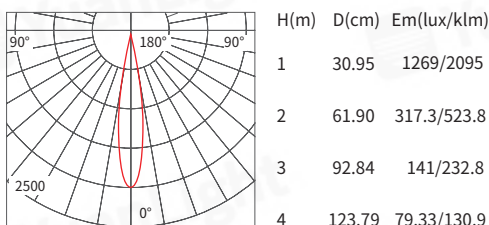

配光曲線 Light distribution curve

Beam Angle 15° 8W 3000K