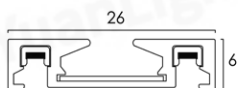

配件 Accessories

MT26-A

MT26-B

MT26-C

MT26-D

軌道式 - 格柵射燈

軌道式 - 月食柔光燈

金剛棒 - 泛光燈