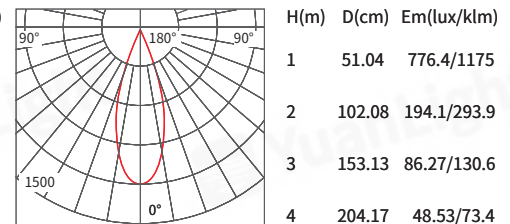

配光曲線 Light distribution curve

Beam Angle 15° 8W 3000K

Beam Angle 24° 8W 3000K

Beam Angle 38° 8W 3000K

有邊框盒燈系列

型號	YY-BoxAB01/YY-BoxBB01	YY-BoxAB02/YY-BoxBB02	YY-BoxAB03/YY-BoxBB03
電壓	110V~240V 全電壓	110V~240V 全電壓	110V~240V 全電壓
搭配光源	MR16 模組光源	MR16 模組光源 *2	MR16 模組光源 *3
色溫	2700K/3000K/4000K 5000K/ 雙色	2700K/3000K/4000K 5000K/ 雙色	2700K/3000K/4000K 5000K/ 雙色
瓦數	8W/12W(可訂製調光)	8W/12W(可訂製調光)	8W/12W(可訂製調光)
演色性	CRI>97	CRI>97	CRI>97
發光角度	15° /24° /36° /60°	15° /24° /36° /60°	15° /24° /36° /60°
尺寸	L95mm*W95mm*H100mm L110mm*W110mm*H100mm	L180mm*W95mm*H100mm L210mm*W110mm*H100mm	L260mm*W95mm*H100mm L310mm*W110mm*H100mm
嵌入孔	<input type="checkbox"/> 85mm*85mm <input type="checkbox"/> 100mm*100mm	<input type="checkbox"/> 170mm*85mm <input type="checkbox"/> 200mm*100mm	<input type="checkbox"/> 250mm*85mm <input type="checkbox"/> 300mm*100mm