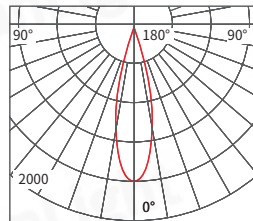

配光曲線 Light distribution curve

Beam Angle 15° 8W 3000K

H(m)	D(cm)	Em(lux/klm)
1	30.95	1269/2095
2	61.90	317.3/523.8
3	92.84	141/232.8
4	123.79	79.33/130.9

Beam Angle 24° 8W 3000K

H(m)	D(cm)	Em(lux/klm)
1	39.4	1210/1863
2	78.79	302.4/465.7
3	118.19	134.4/207
4	157.58	75.61/116.4