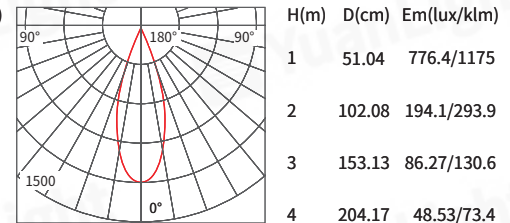

配光曲線 Light distribution curve

Beam Angle 15° 8W 3000K

Beam Angle 24° 8W 3000K

Beam Angle 38° 8W 3000K

反光罩 Reflector

球軸超薄投射燈系列

YY-DN180

超薄投射燈系列