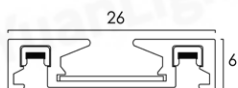

Beam Angle 38° 8W 3000K

H(m)	D(cm)	Em(lux/klm)
1	51.04	776.4/1175
2	102.08	194.1/293.9
3	153.13	86.27/130.6
4	204.17	48.53/73.4

配件 Accessories

MT26-A

MT26-B

MT26-C

MT26-D

圓形射燈 (可調式)