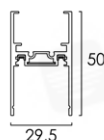

配件 Accessories

MT26-A

MT26-B

MT26-C

MT26-D

磁吸軌道燈

磁吸軌道燈

軌道式 - 柔光燈