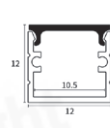

YY-LP1117(三面發光)

YY-LP1212