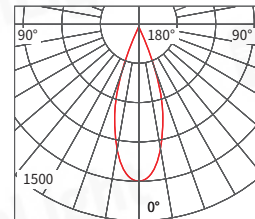

H(m)	D(cm)	Em(lux/klm)
1	39.4	1210/1863
2	78.79	302.4/465.7
3	118.19	134.4/207
4	157.58	75.61/116.4

Beam Angle 38° 8W 3000K