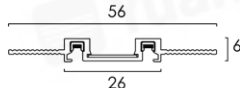

Beam Angle 38° 8W 3000K

H(m)	D(cm)	Em(lux/klm)
1	51.04	776.4/1175
2	102.08	194.1/293.9
3	153.13	86.27/130.6
4	204.17	48.53/73.4

配件 Accessories

MT26-A

MT26-B

MT26-C

MT26-D

MT26 電源