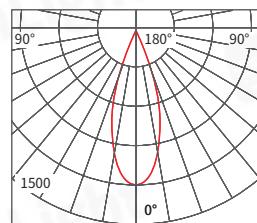

Beam Angle 38° 8W 3000K

H(m)	D(cm)	Em(lux/klm)
1	51.04	776.4/1175
2	102.08	194.1/293.9
3	153.13	86.27/130.6
4	204.17	48.53/73.4