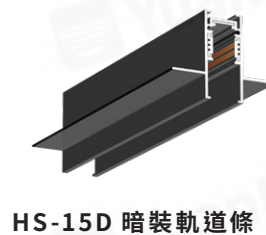

磁吸吊燈

型號	HS-CX15-D300
電壓	DC 48V 搭配全電壓電源
色溫	3000K/4000K/6000K
瓦數	12W
演色性	CRI>95
發光角度	24°
尺寸	30mm*300mm

配光曲線 Light distribution curve

Beam Angle 15° 8W 3000K

Beam Angle 24° 8W 3000K

Beam Angle 38° 8W 3000K

配件 Accessories