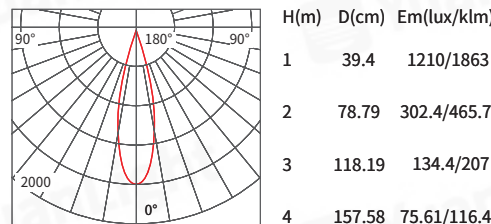

Beam Angle 24° 8W 3000K