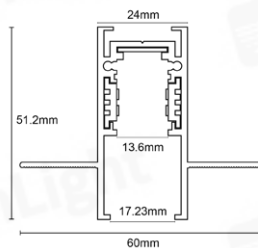

配件 Accessories

HS-15C 明裝軌道條

HS-15D 暗裝軌道條