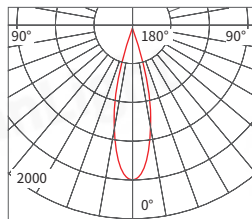

配光曲線 Light distribution curve

Beam Angle 15° 8W 3000K

H(m)	D(cm)	Em(lux/klm)
1	30.95	1269/2095
2	61.90	317.3/523.8
3	92.84	141/232.8
4	123.79	79.33/130.9

Beam Angle 24° 8W 3000K

H(m)	D(cm)	Em(lux/klm)
1	39.4	1210/1863
2	78.79	302.4/465.7
3	118.19	134.4/207
4	157.58	75.61/116.4

Beam Angle 38° 8W 3000K

H(m)	D(cm)	Em(lux/klm)
1	51.04	776.4/1175
2	102.08	194.1/293.9
3	153.13	86.27/130.6
4	204.17	48.53/73.4

AR111 模組光源系列

型號	YY-AR11160	YY-AR11148
電壓	110V~240V 全電壓	110V~240V 全電壓
搭配光源	AR111 模組光源	AR111 模組光源
色溫	2700K/3000K/4000K 5000K/ 雙色	2700K/3000K/4000K 5000K/ 雙色
瓦數	18W(可訂製調光)	12W(可訂製調光)
演色性	CRI>97	CRI>97
發光角度	15° /24° /36° /60°	15° /24° /36°
尺寸	Ø111mm*H60mm	Ø111mm*H48mm