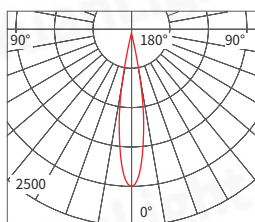

150°

24°

24°

顏色 黑 / 白

黑 / 白

黑 / 白

黑 / 白

尺寸 W75*H75mm

L122*W26*H55mm

44*110mm(9W)
55*135mm(18W)

44*110mm

配光曲線 Light distribution curve

Beam Angle 15° 8W 3000K

H(m)	D(cm)	Em(lux/klm)
1	30.95	1269/2095
2	61.90	317.3/523.8
3	92.84	141/232.8
4	123.79	79.33/130.9

Beam Angle 24° 8W 3000K