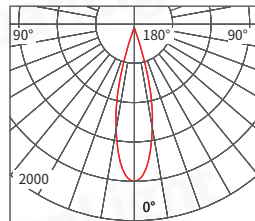

配光曲線 Light distribution curve

Beam Angle 15° 8W 3000K

H(m)	D(cm)	Em(lux/klm)
1	30.95	1269/2095
2	61.90	317.3/523.8
3	92.84	141/232.8
4	123.79	79.33/130.9

Beam Angle 24° 8W 3000K

H(m)	D(cm)	Em(lux/klm)
1	39.4	1210/1863
2	78.79	302.4/465.7
3	118.19	134.4/207
4	157.58	75.61/116.4