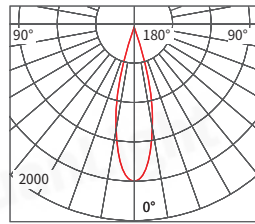

配光曲線 Light distribution curve

Beam Angle 15° 8W 3000K

H(m)	D(cm)	Em(lux/klm)
1	30.95	1269/2095
2	61.90	317.3/523.8
3	92.84	141/232.8
4	123.79	79.33/130.9

Beam Angle 24° 8W 3000K

H(m)	D(cm)	Em(lux/klm)
1	39.4	1210/1863
2	78.79	302.4/465.7
3	118.19	134.4/207
4	157.58	75.61/116.4