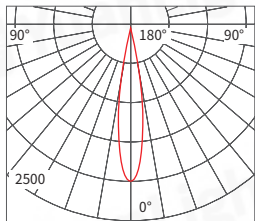

配光曲線 Light distribution curve

Beam Angle 15° 8W 3000K

H(m)	D(cm)	Em(lux/klm)
1	30.95	1269/2095
2	61.90	317.3/523.8
3	92.84	141/232.8
4	123.79	79.33/130.9

Beam Angle 24° 8W 3000K

H(m)	D(cm)	Em(lux/klm)
1	39.4	1210/1863
2	78.79	302.4/465.7
3	118.19	134.4/207
4	157.58	75.61/116.4