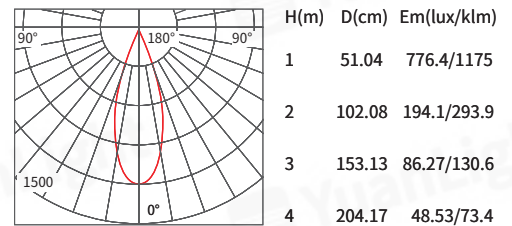

配光曲線 Light distribution curve

Beam Angle 15° 8W 3000K

Beam Angle 24° 8W 3000K

Beam Angle 38° 8W 3000K

防眩網

吸頂筒燈

YY-CLFL

可調角度吸頂筒燈