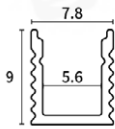

電壓	DC 24V 搭配全電壓變壓器
色溫	2700K/3000K/3500K/4000K 5000K/RGB
瓦數	9.6W
演色性	CRI>95
防水等級	IP67
尺寸	—

線型鋁擠

YY-LP1515TR

YY-LP0809

YY-LP0809B

YY-LP1010

YY-LP1010B

YY-LP1013