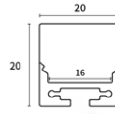

YY-LP2020(三面發光)