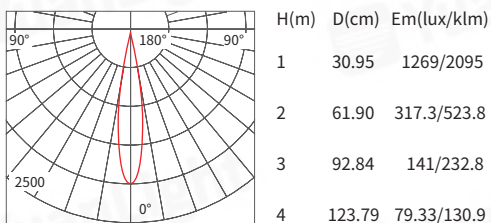

配光曲線 Light distribution curve

Beam Angle 15° 8W 3000K