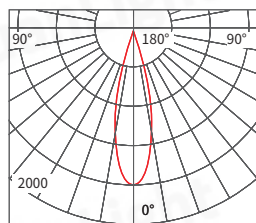

配光曲線 Light distribution curve

Beam Angle 15° 8W 3000K

H(m)	D(cm)	Em(lux/klm)
1	30.95	1269/2095
2	61.90	317.3/523.8
3	92.84	141/232.8
4	123.79	79.33/130.9

Beam Angle 24° 8W 3000K

H(m)	D(cm)	Em(lux/klm)
1	39.4	1210/1863
2	78.79	302.4/465.7
3	118.19	134.4/207
4	157.58	75.61/116.4

Beam Angle 38° 8W 3000K

H(m)	D(cm)	Em(lux/klm)
1	51.04	776.4/1175
2	102.08	194.1/293.9
3	153.13	86.27/130.6
4	204.17	48.53/73.4

細邊框防眩嵌燈
(反射杯款)

小孔防眩投射嵌燈

洗牆鏡前嵌燈

細邊框泛光型
防眩嵌燈

型號	YY-DNLM	YY-DNSH	YY-DNWWS	YY-DLCIR
電壓	110V~240V 全電壓	110V~240V 全電壓	110V~240V 全電壓	110V~240V 全電壓
搭配光源	COB inside	COB inside	COB inside	COB inside
色溫	2700K/3000K/4000K 5000K/ 雙色	2700K/3000K/4000K 5000K/ 雙色	2700K/3000K/4000K 5000K/ 雙色	2700K/3000K/4000K 5000K/ 雙色
瓦數	5W/8W/12W(可訂製調光)	7W/12W(可訂製調光)	15W(可訂製調光)	8W/12W/15W/18W (可訂製調光)
演色性	CRI>97	CRI>97	CRI>97	CRI>97
發光角度	24° /38°	15° /24° /36°	15*30°	泛光
尺寸	Ø60mm*H60mm 開孔 55mm(5W) Ø85mm*H75mm 開孔 75mm(8W/12W)	Ø62mm*H60mm 開孔 55mm(7W) Ø82mm*H60mm 開孔 75mm(12W)	Ø85mm*H60mm 開孔 75mm	Ø85mm*50mm 開孔 75mm(8W) Ø105mm*65mm 開孔 95mm(12W) Ø130mm*62mm 開孔 120mm(15W) Ø170mm*70mm 開孔 150mm(18W)