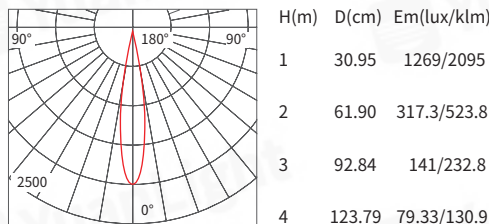

配光曲線 Light distribution curve

Beam Angle 15° 8W 3000K