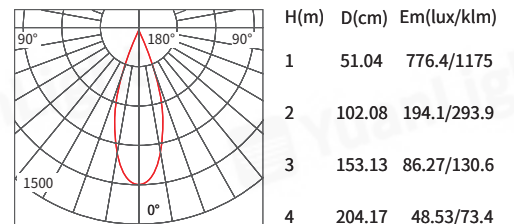

配光曲線 Light distribution curve

Beam Angle 15° 8W 3000K

Beam Angle 24° 8W 3000K

Beam Angle 38° 8W 3000K

09

燈條 LED Strip

LED 產品以與市場磨合多年，研發出符合各種照明需求的產品，而燈條在設計上的使用，能勾勒空間的線條與強調裝修細節，讓空間的層次有更多的變化。YuanLight 提供各式的 LED 燈條、鋁擠型燈條及矽膠類霓虹燈條，高演色性燈珠、無斷光、充足的產品尺寸，讓不同的空間照明需求，能藉由好的產品達到更好的發揮。