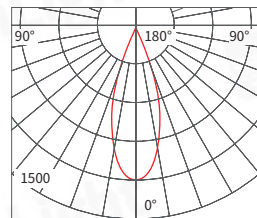

Beam Angle 38° 8W 3000K

H(m)	D(cm)	Em(lux/klm)
1	51.04	776.4/1175
2	102.08	194.1/293.9
3	153.13	86.27/130.6
4	204.17	48.53/73.4

反光罩 Reflector

防眩網