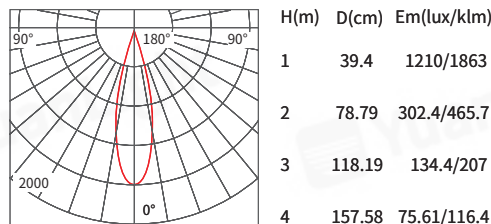

配光曲線 Light distribution curve

Beam Angle 15° 8W 3000K

Beam Angle 24° 8W 3000K

Beam Angle 38° 8W 3000K

09

燈條 LED Strip

LED 產品以與市場磨合多年，研發出符合各種照明需求的產品，而燈條在設計上的使用，能勾勒空間的線條與強調裝修細節，讓空間的層次有更多的變化。YuanLight 提供各式的 LED 燈條、鋁擠型燈條及矽膠類霓虹燈條，高演色性燈珠、無斷光、充足的產品尺寸，讓不同的空間照明需求，能藉由好的產品達到更好的發揮。