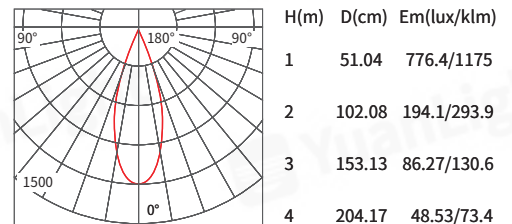

配光曲線 Light distribution curve

Beam Angle 15° 8W 3000K

Beam Angle 24° 8W 3000K

Beam Angle 38° 8W 3000K

75 深防眩盒燈

型號	YY-BoxC01	YY-BoxC02	YY-BoxC03
電壓	110V~240V 全電壓	110V~240V 全電壓	110V~240V 全電壓
搭配光源	MR16 模組光源	MR16 模組光源 *2	MR16 模組光源 *3
色溫	2700K/3000K/4000K 5000K/ 雙色	2700K/3000K/4000K 5000K/ 雙色	2700K/3000K/4000K 5000K/ 雙色
瓦數	8W/12W(可訂製調光)	8W/12W(可訂製調光)	8W/12W(可訂製調光)
演色性	CRI>97	CRI>97	CRI>97
發光角度	15° /24° /36°	15° /24° /36°	15° /24° /36°
尺寸	L74mm*W60mm*H60mm	L150mm*W60mm*H60mm	L225mm*W60mm*H60mm
嵌入孔	□ 75mm*75mm	□ 150mm*75mm	□ 225mm*75mm

配光曲線 Light distribution curve

Beam Angle 15° 8W 3000K

H(m)	D(cm)	Em(lux/klm)
1	30.95	1269/2095
2	61.90	317.3/523.8
3	92.84	141/232.8
4	123.79	79.33/130.9

Beam Angle 24° 8W 3000K

H(m)	D(cm)	Em(lux/klm)
1	39.4	1210/1863
2	78.79	302.4/465.7
3	118.19	134.4/207
4	157.58	75.61/116.4