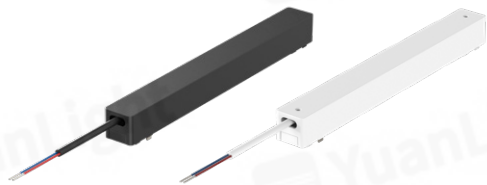

Beam Angle 38° 8W 3000K

H(m)	D(cm)	Em(lux/klm)
1	51.04	776.4/1175
2	102.08	194.1/293.9
3	153.13	86.27/130.6
4	204.17	48.53/73.4

配件 Accessories

MT26-A

MT26-B

MT26-C

MT26-D

MT26 電源