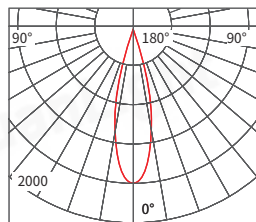

配光曲線 Light distribution curve

Beam Angle 15° 8W 3000K

H(m)	D(cm)	Em(lux/klm)
1	30.95	1269/2095
2	61.90	317.3/523.8
3	92.84	141/232.8
4	123.79	79.33/130.9

Beam Angle 24° 8W 3000K

H(m)	D(cm)	Em(lux/klm)
1	39.4	1210/1863
2	78.79	302.4/465.7
3	118.19	134.4/207
4	157.58	75.61/116.4