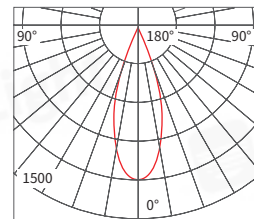

Beam Angle 38° 8W 3000K

H(m)	D(cm)	Em(lux/klm)
1	51.04	776.4/1175
2	102.08	194.1/293.9
3	153.13	86.27/130.6
4	204.17	48.53/73.4