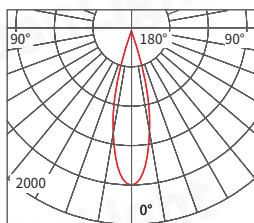

配光曲線 Light distribution curve

Beam Angle 15° 8W 3000K

H(m)	D(cm)	Em(lux/klm)
1	30.95	1269/2095
2	61.90	317.3/523.8
3	92.84	141/232.8
4	123.79	79.33/130.9

Beam Angle 24° 8W 3000K

H(m)	D(cm)	Em(lux/klm)
1	39.4	1210/1863
2	78.79	302.4/465.7
3	118.19	134.4/207
4	157.58	75.61/116.4