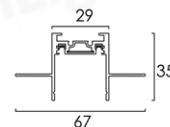

Beam Angle 38° 8W 3000K

H(m)	D(cm)	Em(lux/klm)
1	51.04	776.4/1175
2	102.08	194.1/293.9
3	153.13	86.27/130.6
4	204.17	48.53/73.4

配件 Accessories

MT26-A

MT26-B

MT26-C

MT26-D

MT26 電源