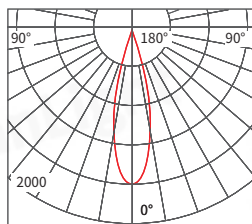

配光曲線 Light distribution curve

Beam Angle 15° 8W 3000K

H(m)	D(cm)	Em(lux/klm)
1	30.95	1269/2095
2	61.90	317.3/523.8
3	92.84	141/232.8
4	123.79	79.33/130.9

Beam Angle 24° 8W 3000K

H(m)	D(cm)	Em(lux/klm)
1	39.4	1210/1863
2	78.79	302.4/465.7
3	118.19	134.4/207
4	157.58	75.61/116.4

配光曲線 Light distribution curve

Beam Angle 15° 8W 3000K

Beam Angle 24° 8W 3000K

Beam Angle 38° 8W 3000K

75 深防眩盒燈

型號	YY-BoxC01	YY-BoxC02	YY-BoxC03
電壓	110V~240V 全電壓	110V~240V 全電壓	110V~240V 全電壓
搭配光源	MR16 模組光源	MR16 模組光源 *2	MR16 模組光源 *3
色溫	2700K/3000K/4000K 5000K/ 雙色	2700K/3000K/4000K 5000K/ 雙色	2700K/3000K/4000K 5000K/ 雙色
瓦數	8W/12W(可訂製調光)	8W/12W(可訂製調光)	8W/12W(可訂製調光)
演色性	CRI>97	CRI>97	CRI>97
發光角度	15° /24° /36°	15° /24° /36°	15° /24° /36°
尺寸	L74mm*W60mm*H60mm	L150mm*W60mm*H60mm	L225mm*W60mm*H60mm
嵌入孔	□ 75mm*75mm	□ 150mm*75mm	□ 225mm*75mm