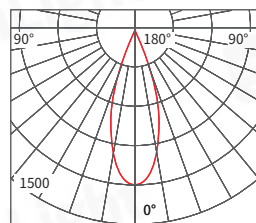

Beam Angle 38° 8W 3000K

H(m)	D(cm)	Em(lux/klm)
1	51.04	776.4/1175
2	102.08	194.1/293.9
3	153.13	86.27/130.6
4	204.17	48.53/73.4

防眩網