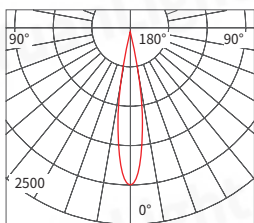

配光曲線 Light distribution curve

Beam Angle 15° 8W 3000K

H(m)	D(cm)	Em(lux/klm)
1	30.95	1269/2095
2	61.90	317.3/523.8
3	92.84	141/232.8
4	123.79	79.33/130.9

Beam Angle 24° 8W 3000K

H(m)	D(cm)	Em(lux/klm)
1	39.4	1210/1863
2	78.79	302.4/465.7
3	118.19	134.4/207
4	157.58	75.61/116.4

Beam Angle 38° 8W 3000K

H(m)	D(cm)	Em(lux/klm)
1	51.04	776.4/1175
2	102.08	194.1/293.9
3	153.13	86.27/130.6
4	204.17	48.53/73.4

防眩網

內縮小嵌燈

櫥櫃小嵌燈系列

防水圓形嵌燈

型號	YY-DNCR-1	YY-DNCR-2	YY-DNCR-3	YY-DNCR-4	YY-DNPOF
電壓	110V~240V 全電壓	110V~240V 全電壓	110V~240V 全電壓	110V~240V 全電壓	110V~240V 全電壓 IP65
搭配光源	COB inside	COB inside	COB inside	COB inside	COB inside
色溫	2700K/3000K/4000K 5000K/ 雙色	2700K/3000K/ 4000K/6000K	2700K/3000K/ 4000K/5000K	2700K/3000K/ 4000K/6000K	2700K/3000K/4000K 5000K/ 雙色
瓦數	4W/7W/9W (可訂製調光)	3W	3W	1W	8W/12W/25W(可訂製調光)
演色性	CRI>97	CRI>90	CRI>90	CRI>90	CRI>97
發光角度	10° /24° /38°	5° /8° /10° /15° 24° /36°	5° /8° /10° /15° /24° /36°	15° /30°	15° /24° /36° /60°
尺寸	Ø49mm*H48mm 開孔 40mm(4W, 無雙色) Ø60mm*H60mm 開孔 50mm(7W) Ø70mm*H68mm 開孔 60mm(9W)	Ø38mm*H37mm 開孔 30mm	Ø50mm*H26mm 開孔 45mm	Ø52mm*H15mm 開孔 43mm	Ø68mm*H72mm 開孔 60mm Ø90mm*H86mm 開孔 75mm Ø109mm*H105mm 開孔 95mm