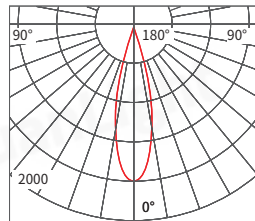

配光曲線 Light distribution curve

Beam Angle 15° 8W 3000K

H(m)	D(cm)	Em(lux/klm)
1	30.95	1269/2095
2	61.90	317.3/523.8
3	92.84	141/232.8
4	123.79	79.33/130.9

Beam Angle 24° 8W 3000K

H(m)	D(cm)	Em(lux/klm)
1	39.4	1210/1863
2	78.79	302.4/465.7
3	118.19	134.4/207
4	157.58	75.61/116.4