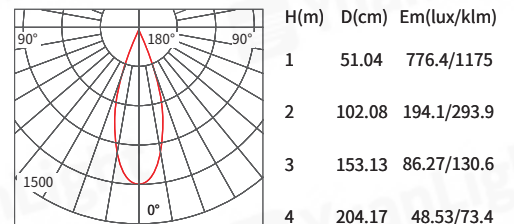

配光曲線 Light distribution curve

Beam Angle 15° 8W 3000K

Beam Angle 24° 8W 3000K

Beam Angle 38° 8W 3000K

配件 Accessories

HS-15C 明裝軌道條

HS-15D 暗裝軌道條

磁吸折疊式格柵投射燈