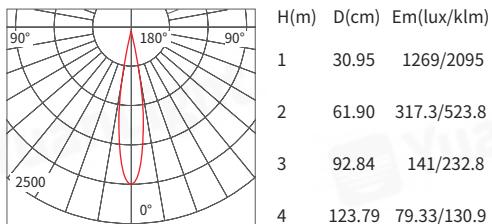

配光曲線 Light distribution curve

Beam Angle 15° 8W 3000K