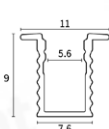

電壓	DC 24V 搭配全電壓變壓器
色溫	2700K/3000K/3500K/4000K 5000K/RGB
瓦數	9.6W
演色性	CRI>95
防水等級	IP67
尺寸	—

線型鋁擠

YY-LP1515TR

YY-LP0809

YY-LP0809B

YY-LP1010

YY-LP1010B

YY-LP1013