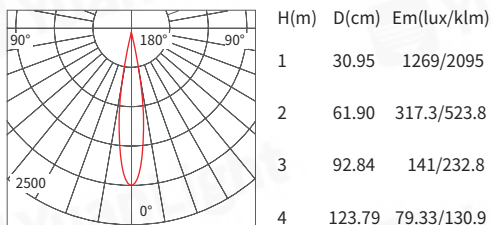

配光曲線 Light distribution curve

Beam Angle 15° 8W 3000K