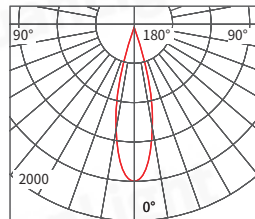

配光曲線 Light distribution curve

Beam Angle 15° 8W 3000K

H(m)	D(cm)	Em(lux/klm)
1	30.95	1269/2095
2	61.90	317.3/523.8
3	92.84	141/232.8
4	123.79	79.33/130.9

Beam Angle 24° 8W 3000K

H(m)	D(cm)	Em(lux/klm)
1	39.4	1210/1863
2	78.79	302.4/465.7
3	118.19	134.4/207
4	157.58	75.61/116.4