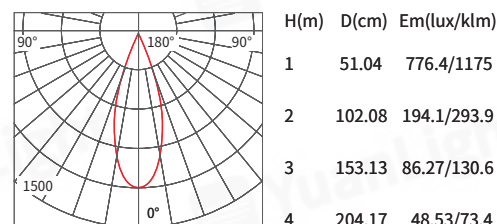

配光曲線 Light distribution curve

Beam Angle 15° 8W 3000K

Beam Angle 24° 8W 3000K

Beam Angle 38° 8W 3000K

防眩網

9075 嵌燈

半軸嵌燈系列

極細邊框系列