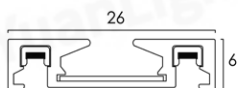

Beam Angle 38° 8W 3000K

H(m)	D(cm)	Em(lux/klm)
1	51.04	776.4/1175
2	102.08	194.1/293.9
3	153.13	86.27/130.6
4	204.17	48.53/73.4

軌道條 Accessories

MT26-A

MT26-B

MT26-C

MT26-D

折疊線條格栅燈