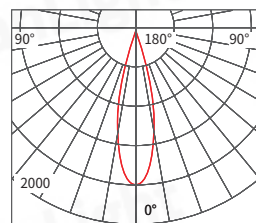

配光曲線 Light distribution curve

Beam Angle 15° 8W 3000K

H(m)	D(cm)	Em(lux/klm)
1	30.95	1269/2095
2	61.90	317.3/523.8
3	92.84	141/232.8
4	123.79	79.33/130.9

Beam Angle 24° 8W 3000K

H(m)	D(cm)	Em(lux/klm)
1	39.4	1210/1863
2	78.79	302.4/465.7
3	118.19	134.4/207
4	157.58	75.61/116.4

Beam Angle 38° 8W 3000K

H(m)	D(cm)	Em(lux/klm)
1	51.04	776.4/1175
2	102.08	194.1/293.9
3	153.13	86.27/130.6
4	204.17	48.53/73.4

防眩網

內縮小嵌燈

櫥櫃小嵌燈系列

防水圓形嵌燈

型號	YY-DNCR-1	YY-DNCR-2	YY-DNCR-3	YY-DNCR-4	YY-DNPOF
電壓	110V~240V 全電壓	110V~240V 全電壓	110V~240V 全電壓	110V~240V 全電壓	110V~240V 全電壓 IP65
搭配光源	COB inside	COB inside	COB inside	COB inside	COB inside
色溫	2700K/3000K/4000K 5000K/ 雙色	2700K/3000K/ 4000K/6000K	2700K/3000K/ 4000K/5000K	2700K/3000K/ 4000K/6000K	2700K/3000K/4000K 5000K/ 雙色
瓦數	4W/7W/9W (可訂製調光)	3W	3W	1W	8W/12W/25W(可訂製調光)
演色性	CRI>97	CRI>90	CRI>90	CRI>90	CRI>97
發光角度	10° /24° /38°	5° /8° /10° /15° 24° /36°	5° /8° /10° /15° /24° /36°	15° /30°	15° /24° /36° /60°
尺寸	Ø49mm*H48mm 開孔 40mm(4W, 無雙色) Ø60mm*H60mm 開孔 50mm(7W) Ø70mm*H68mm 開孔 60mm(9W)	Ø38mm*H37mm 開孔 30mm	Ø50mm*H26mm 開孔 45mm	Ø52mm*H15mm 開孔 43mm	Ø68mm*H72mm 開孔 60mm Ø90mm*H86mm 開孔 75mm Ø109mm*H105mm 開孔 95mm