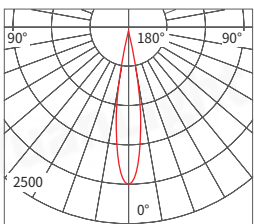

配光曲線 Light distribution curve

Beam Angle 15° 8W 3000K

H(m)	D(cm)	Em(lux/klm)
1	30.95	1269/2095
2	61.90	317.3/523.8
3	92.84	141/232.8
4	123.79	79.33/130.9

Beam Angle 24° 8W 3000K

H(m)	D(cm)	Em(lux/klm)
1	39.4	1210/1863
2	78.79	302.4/465.7
3	118.19	134.4/207
4	157.58	75.61/116.4

配光曲線 Light distribution curve

Beam Angle 15° 8W 3000K

Beam Angle 24° 8W 3000K

Beam Angle 38° 8W 3000K

75 深防眩盒燈

型號	YY-BoxC01	YY-BoxC02	YY-BoxC03
電壓	110V~240V 全電壓	110V~240V 全電壓	110V~240V 全電壓
搭配光源	MR16 模組光源	MR16 模組光源 *2	MR16 模組光源 *3
色溫	2700K/3000K/4000K 5000K/ 雙色	2700K/3000K/4000K 5000K/ 雙色	2700K/3000K/4000K 5000K/ 雙色
瓦數	8W/12W(可訂製調光)	8W/12W(可訂製調光)	8W/12W(可訂製調光)
演色性	CRI>97	CRI>97	CRI>97
發光角度	15° /24° /36°	15° /24° /36°	15° /24° /36°
尺寸	L74mm*W60mm*H60mm	L150mm*W60mm*H60mm	L225mm*W60mm*H60mm
嵌入孔	□ 75mm*75mm	□ 150mm*75mm	□ 225mm*75mm