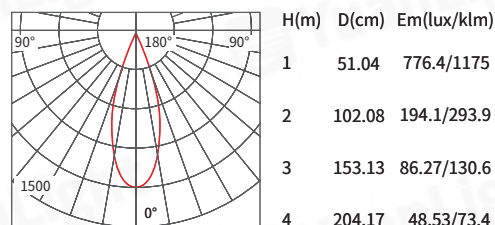

配光曲線 Light distribution curve

Beam Angle 15° 8W 3000K

Beam Angle 24° 8W 3000K

Beam Angle 38° 8W 3000K

反光罩 Reflector

防眩網

典雅橢圓造型雙燈

355°防呆機制