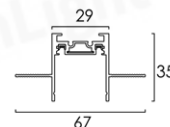

Beam Angle 38° 8W 3000K

H(m)	D(cm)	Em(lux/klm)
1	51.04	776.4/1175
2	102.08	194.1/293.9
3	153.13	86.27/130.6
4	204.17	48.53/73.4

配件 Accessories

MT26-A

MT26-B

MT26-C

MT26-D

圓形射燈 (可調式)