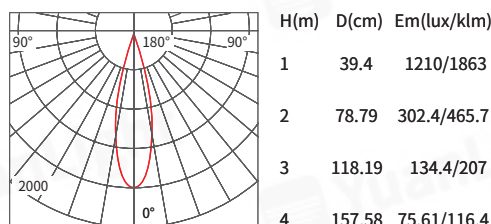

Beam Angle 24° 8W 3000K