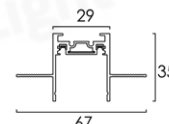

Beam Angle 38° 8W 3000K

H(m)	D(cm)	Em(lux/klm)
1	51.04	776.4/1175
2	102.08	194.1/293.9
3	153.13	86.27/130.6
4	204.17	48.53/73.4

配件 Accessories

MT26-A

MT26-B

MT26-C

MT26-D

星球懸吊燈 - 月球