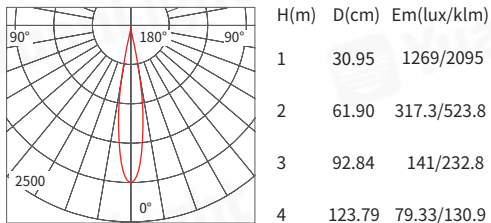

配光曲線 Light distribution curve

Beam Angle 15° 8W 3000K