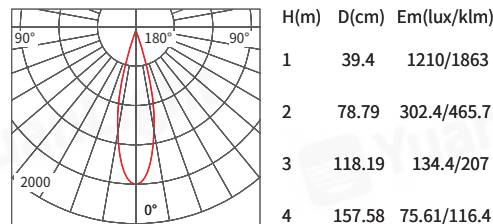

Beam Angle 24° 8W 3000K