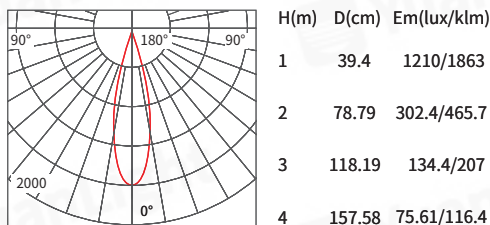

Beam Angle 24° 8W 3000K