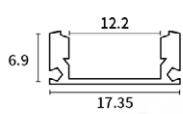

線型鋁擠

YY-LP1707

亮度示意

3W/m

6W/m

10W/m

12W/m