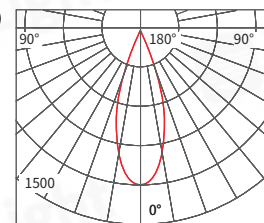

Beam Angle 38° 8W 3000K

H(m)	D(cm)	Em(lux/klm)
1	51.04	776.4/1175
2	102.08	194.1/293.9
3	153.13	86.27/130.6
4	204.17	48.53/73.4