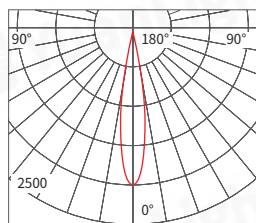

配光曲線 Light distribution curve

Beam Angle 15° 8W 3000K

H(m)	D(cm)	Em(lux/klm)
1	30.95	1269/2095
2	61.90	317.3/523.8
3	92.84	141/232.8
4	123.79	79.33/130.9

Beam Angle 24° 8W 3000K

H(m)	D(cm)	Em(lux/klm)
1	39.4	1210/1863
2	78.79	302.4/465.7
3	118.19	134.4/207
4	157.58	75.61/116.4

配光曲線 Light distribution curve

Beam Angle 15° 8W 3000K

Beam Angle 24° 8W 3000K

Beam Angle 38° 8W 3000K

防眩網

9075 嵌燈

半軸嵌燈系列

極細邊框系列