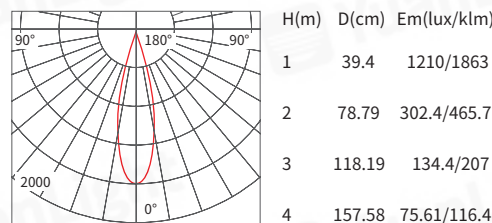

Beam Angle 24° 8W 3000K