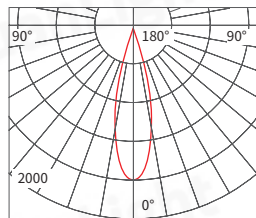

配光曲線 Light distribution curve

Beam Angle 15° 8W 3000K

H(m)	D(cm)	Em(lux/klm)
1	30.95	1269/2095
2	61.90	317.3/523.8
3	92.84	141/232.8
4	123.79	79.33/130.9

Beam Angle 24° 8W 3000K

H(m)	D(cm)	Em(lux/klm)
1	39.4	1210/1863
2	78.79	302.4/465.7
3	118.19	134.4/207
4	157.58	75.61/116.4