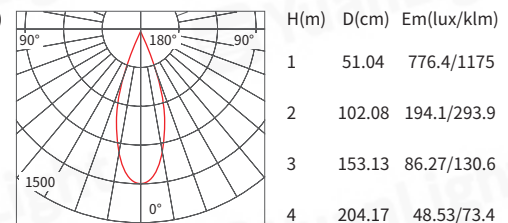

Beam Angle 38° 8W 3000K