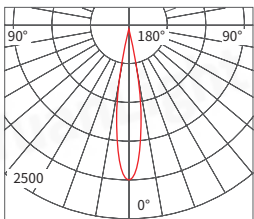

配光曲線 Light distribution curve

Beam Angle 15° 8W 3000K

H(m)	D(cm)	Em(lux/klm)
1	30.95	1269/2095
2	61.90	317.3/523.8
3	92.84	141/232.8
4	123.79	79.33/130.9

Beam Angle 24° 8W 3000K

H(m)	D(cm)	Em(lux/klm)
1	39.4	1210/1863
2	78.79	302.4/465.7
3	118.19	134.4/207
4	157.58	75.61/116.4

Beam Angle 38° 8W 3000K

H(m)	D(cm)	Em(lux/klm)
1	51.04	776.4/1175
2	102.08	194.1/293.9
3	153.13	86.27/130.6
4	204.17	48.53/73.4

AR111 模組光源系列

型號	YY-AR11160	YY-AR11148
電壓	110V~240V 全電壓	110V~240V 全電壓
搭配光源	AR111 模組光源	AR111 模組光源
色溫	2700K/3000K/4000K 5000K/ 雙色	2700K/3000K/4000K 5000K/ 雙色
瓦數	18W(可訂製調光)	12W(可訂製調光)
演色性	CRI>97	CRI>97
發光角度	15° /24° /36° /60°	15° /24° /36°
尺寸	Ø111mm*H60mm	Ø111mm*H48mm