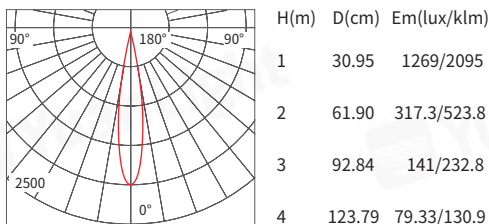

配光曲線 Light distribution curve

Beam Angle 15° 8W 3000K