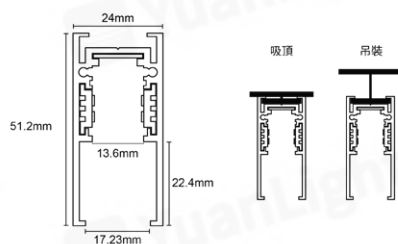

磁吸吊燈

型號	HS-CX15-D300
電壓	DC 48V 搭配全電壓電源
色溫	3000K/4000K/6000K
瓦數	12W
演色性	CRI>95
發光角度	24°
尺寸	30mm*300mm

配光曲線 Light distribution curve

Beam Angle 15° 8W 3000K

Beam Angle 24° 8W 3000K

Beam Angle 38° 8W 3000K

配件 Accessories