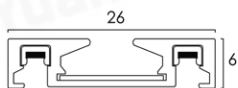

Beam Angle 38° 8W 3000K

H(m)	D(cm)	Em(lux/klm)
1	51.04	776.4/1175
2	102.08	194.1/293.9
3	153.13	86.27/130.6
4	204.17	48.53/73.4

配件 Accessories

MT26-A

MT26-B

MT26-C

MT26-D

MT26 電源