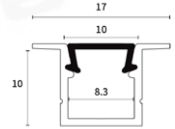

電壓	DC 24V 搭配全電壓變壓器
色溫	2700K/3000K/3500K/4000K 5000K/RGB
瓦數	9.6W
演色性	CRI>95
防水等級	IP67
尺寸	—

線型鋁擠

YY-LP1515TR

YY-LP0809

YY-LP0809B

YY-LP1010

YY-LP1010B

YY-LP1013