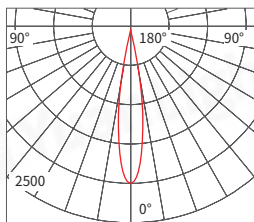

配光曲線 Light distribution curve

Beam Angle 15° 8W 3000K

H(m)	D(cm)	Em(lux/klm)
1	30.95	1269/2095
2	61.90	317.3/523.8
3	92.84	141/232.8
4	123.79	79.33/130.9

Beam Angle 24° 8W 3000K

H(m)	D(cm)	Em(lux/klm)
1	39.4	1210/1863
2	78.79	302.4/465.7
3	118.19	134.4/207
4	157.58	75.61/116.4