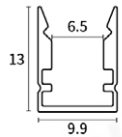

電壓	DC 24V 搭配全電壓變壓器
色溫	2700K/3000K/3500K/4000K 5000K/RGB
瓦數	9.6W
演色性	CRI>95
防水等級	IP67
尺寸	—

線型鋁擠

YY-LP1515TR

YY-LP0809

YY-LP0809B

YY-LP1010

YY-LP1010B

YY-LP1013