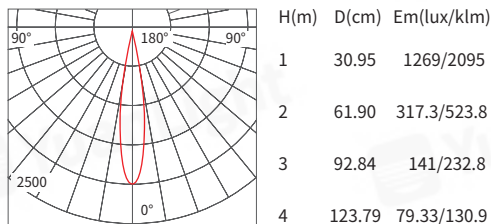

配光曲線 Light distribution curve

Beam Angle 15° 8W 3000K