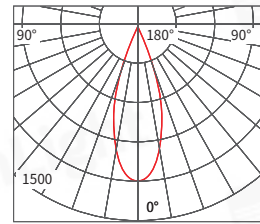

H(m)	D(cm)	Em(lux/klm)
1	39.4	1210/1863
2	78.79	302.4/465.7
3	118.19	134.4/207
4	157.58	75.61/116.4

Beam Angle 38° 8W 3000K