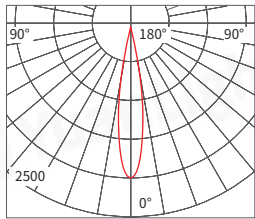

配光曲線 Light distribution curve

Beam Angle 15° 8W 3000K

H(m)	D(cm)	Em(lux/klm)
1	30.95	1269/2095
2	61.90	317.3/523.8
3	92.84	141/232.8
4	123.79	79.33/130.9

Beam Angle 24° 8W 3000K

H(m)	D(cm)	Em(lux/klm)
1	39.4	1210/1863
2	78.79	302.4/465.7
3	118.19	134.4/207
4	157.58	75.61/116.4