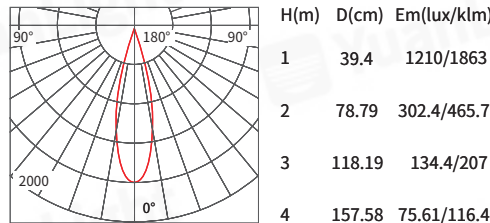

Beam Angle 24° 8W 3000K