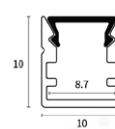

電壓	DC 24V 搭配全電壓變壓器
色溫	2700K/3000K/3500K/4000K 5000K/RGB
瓦數	9.6W
演色性	CRI>95
防水等級	IP67
尺寸	—

線型鋁擠

YY-LP1515TR

YY-LP0809

YY-LP0809B

YY-LP1010

YY-LP1010B

YY-LP1013